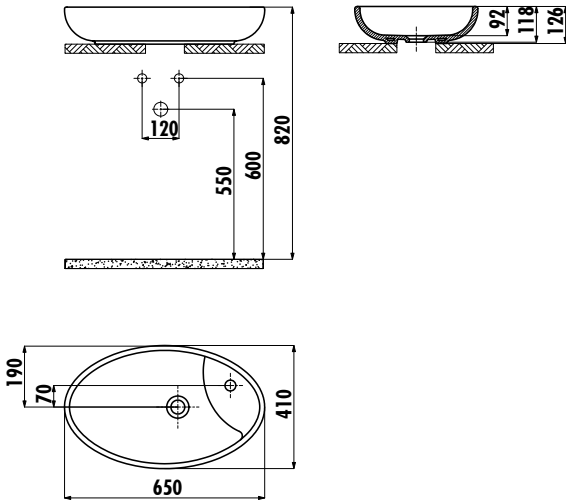

TEKNİK ÇİZİM

ÖZELLİKLER

Creavit önceden haber vermeksizin, ürünlerde ve teknik detaylarda değişiklik yapma hakkını saklı tutar.

Kalite Yönetim Sistemi

Müşteri Memnuniyeti Belgesi

Çevre Yönetim Sistemi

İş Sağlığı ve Güvenliği Yönetim Sistemi

LGA

Alman Standartlarına Uygunluk Belgesi

kiwa

Hollanda Standartlarına Uygunluk Belgesi

GOST - R

Rusya Standartlarına Uygunluk Belgesi

UkrSEPRO

Ukrayna Standartlarına Uygunluk Belgesi

İsrail Standartlarına Uygunluk Belgesi

Nijerya Standartlarına Uygunluk Belgesi

Türk Standartlarına Uygunluk Belgesi