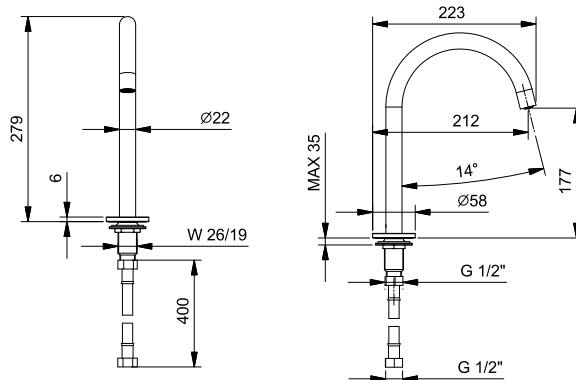

Излив смесителя для раковины - NOSTROMO НЕРЖАВЕЮЩАЯ СТАЛЬ

АРТ. 8436

Излив смесителя для раковины

- вылет 18,3 см
- ограничитель потока воды до 5 л/мин при 3 бар
- впуск 1/2"

Отделки:

☐ **Матовая
натуральная
сталь**

91 93 8436

Проект:

Комната:

Дата:

Комментарии:

сертификаты: