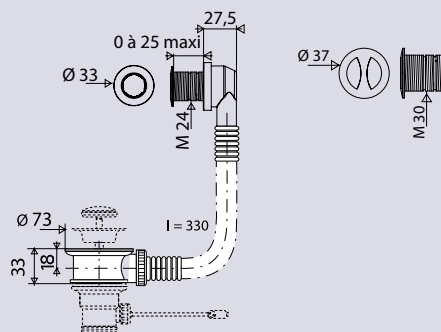

TROP PLEIN LAVABO

KIT TROP PLEIN

avec enjoliveur $\varnothing 24$ et $\varnothing 30$ mm

CARACTERISTIQUES

- → enjoliveur chromé $\varnothing 24$ et $\varnothing 30$ mm
- → tube longueur 330 mm
- → intercalaire hauteur 30 mm

PERFORMANCES

- Encombrement sous lavabo : **30 mm**
- Ajustement : **0 mini 25 maxi**
- Débit :

CONDITIONNEMENT

- Packaging : **sachet**
- Dimensions (mm) : **220 x 420**
- Parcel unit : **x 1**

SPECIFICATIONS

AVANTAGES

étudié pour tout type de bonde, y compris les bondes à tirettes

REFERENCE PRODUIT

598300 001 00

EAN CODE

3364549258337