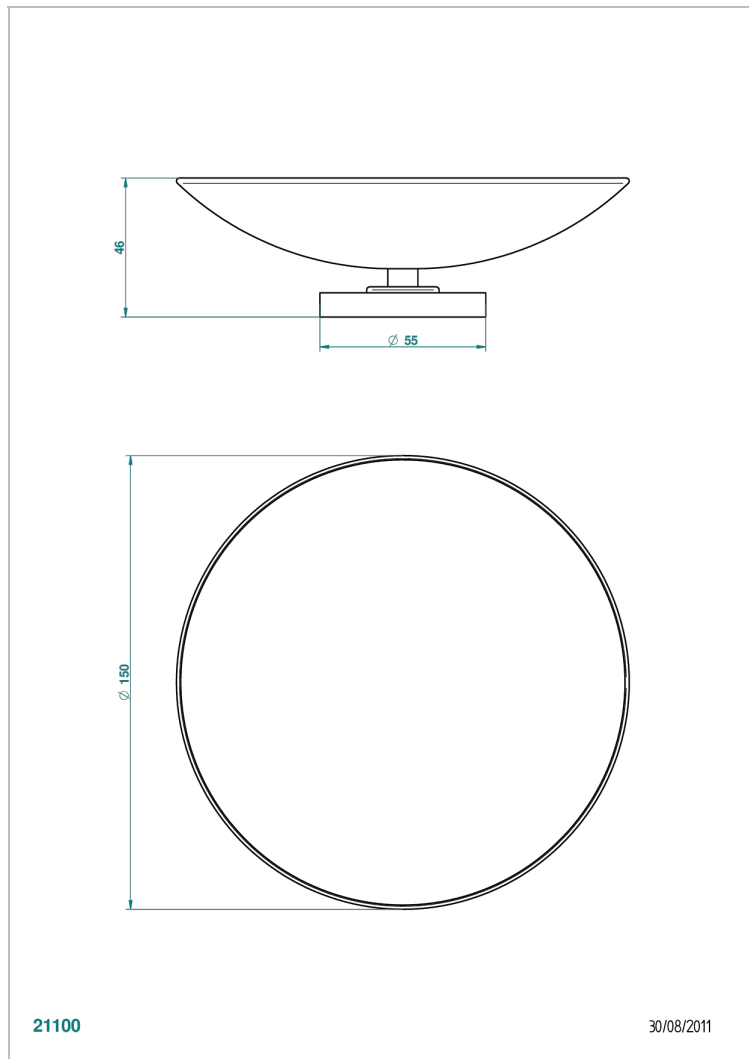

MONTAIGNE MARBRE LEONARDO GREY С РУКОЯТКАМИ

THG[®]
PARIS

G3U-544GM

Мыльница на подставке, диаметр : 150 мм

ХАРАКТЕРИСТИКИ

- Montaigne marbre Leonardo Grey с ручьятками
- Мыльница на подставке, диаметр : 150 мм