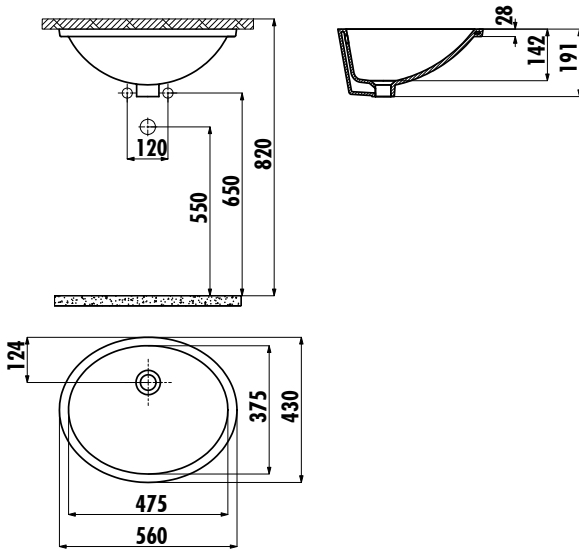

TEKNİK ÇİZİM

ÖZELLİKLER

Creavit önceden haber vermeksizin, ürünlerde ve teknik detaylarda değişiklik yapma hakkını saklı tutar.

Kalite Yönetim Sistemi

Müşteri Memnuniyeti Belgesi

Çevre Yönetim Sistemi

İş Sağlığı ve Güvenliği Yönetim Sistemi

LGA

Alman Standartlarına Uygunluk Belgesi

kiwa

Hollanda Standartlarına Uygunluk Belgesi

GOST - R

Rusya Standartlarına Uygunluk Belgesi

UKRSEPRO

Ukrayna Standartlarına Uygunluk Belgesi

İsrail Standartlarına Uygunluk Belgesi

Nijerya Standartlarına Uygunluk Belgesi

Türk Standartlarına Uygunluk Belgesi