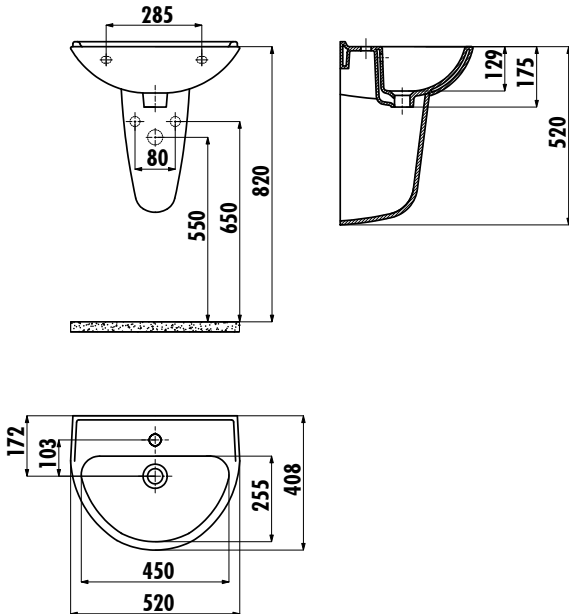

TEKNİK ÇİZİM

Creavit önceden haber vermeksizin, ürünlerde ve teknik detaylarda değişiklik yapma hakkını saklı tutar.

ÖZELLİKLER

Kalite Yönetim Sistemi

Müşteri Memnuniyeti Belgesi

Çevre Yönetim Sistemi

İş Sağlığı ve Güvenliği Yönetim Sistemi

LGA

Alman Standartlarına Uygunluk Belgesi

kiwa

Hollanda Standartlarına Uygunluk Belgesi

GOST - R

Rusya Standartlarına Uygunluk Belgesi

UKRSEPRO

Ukrayna Standartlarına Uygunluk Belgesi

İsrail Standartlarına Uygunluk Belgesi

Nijerya Standartlarına Uygunluk Belgesi

Türk Standartlarına Uygunluk Belgesi