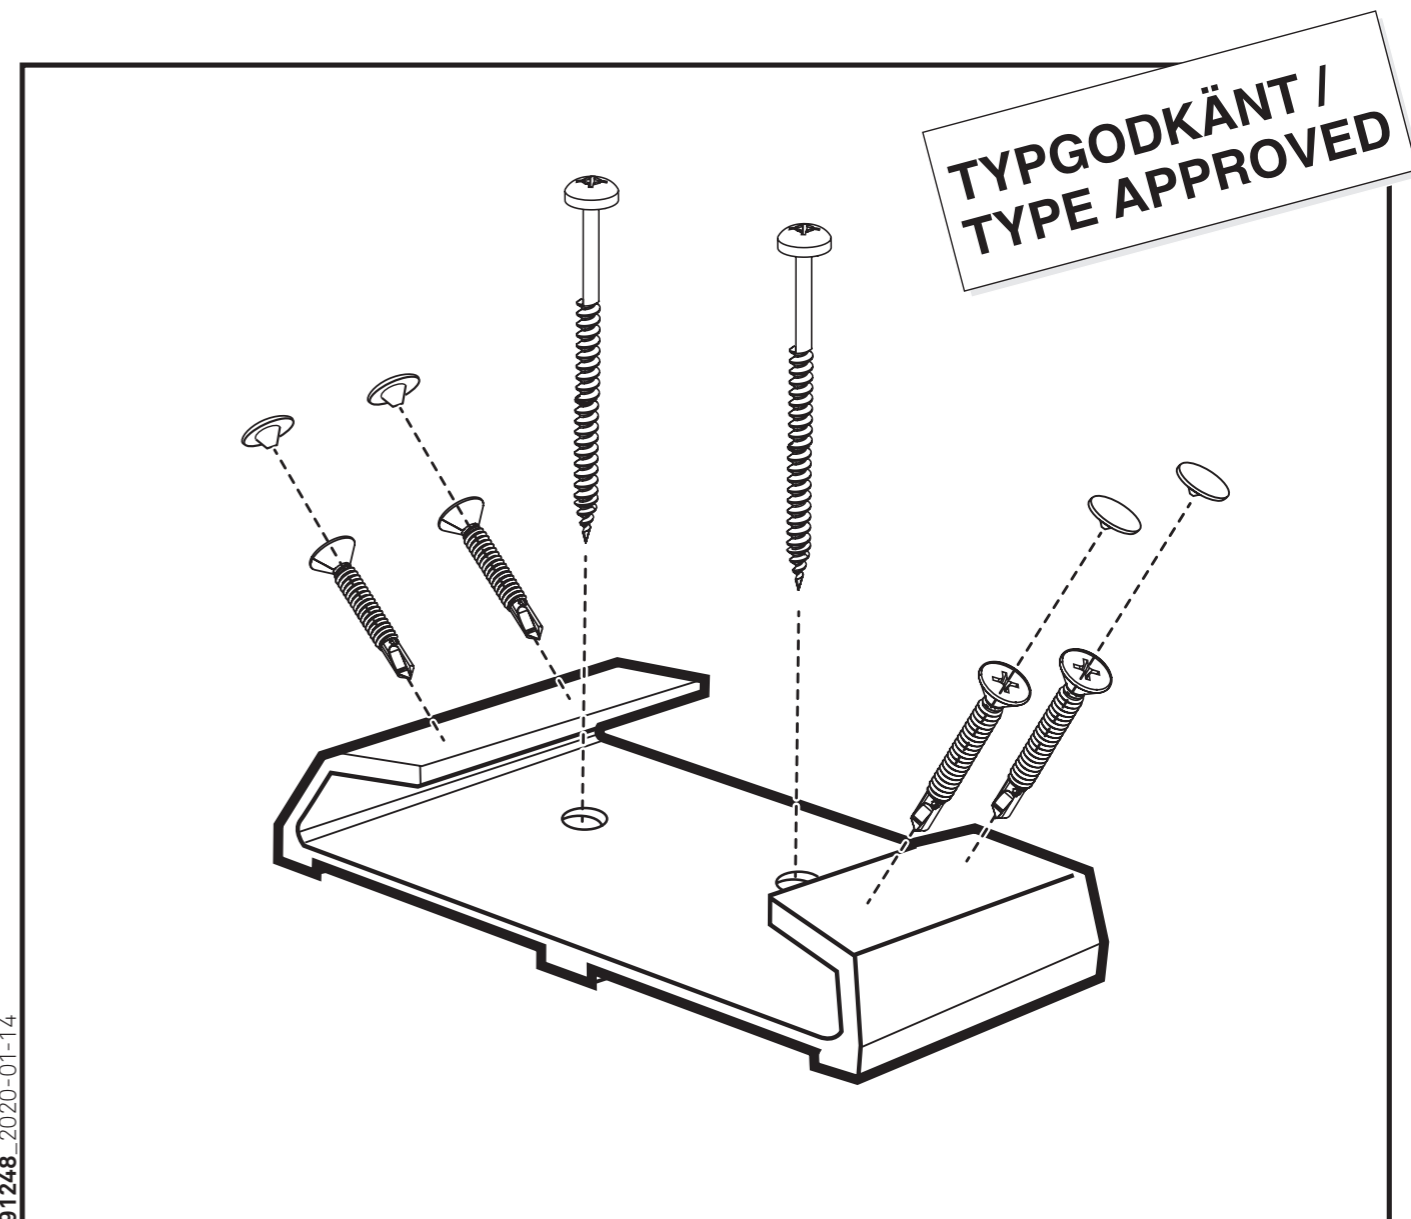

98015

- Ⓢ **Vattensäkert golvfäste**
- Ⓜ **Waterproof floor mounting**

Ifö Cera / Spira

WC 3860, 3861, 3870, 3832, 3862, 6260

Ifö
Geberit Group

SVERIGE
Geberit AB
Box 140
SE-295 22 Bromölla
T +46 456 480 00
info@ifö.se
→ www.ifö.se