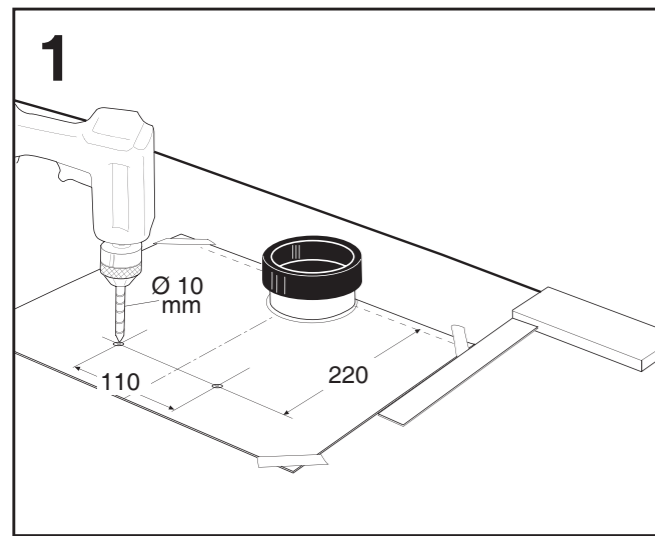

Ifö 98015

WC 3860, 3861, 3870, 3832, 3862 6260