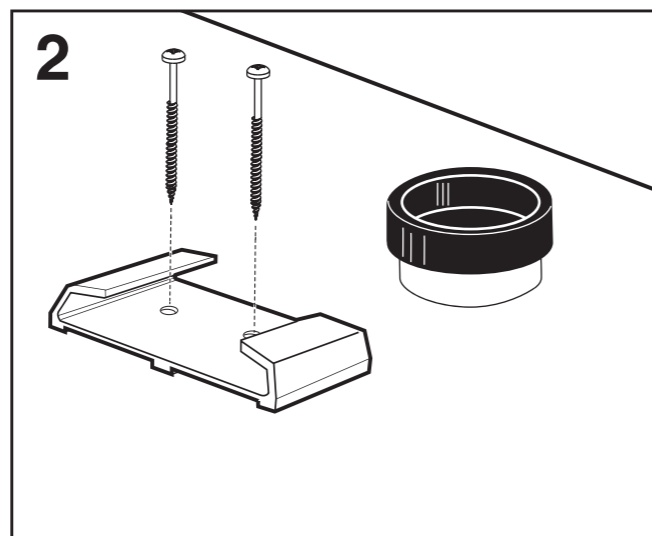

Ifö 98015

WC 3860, 3861, 3870, 3832, 3862 6260