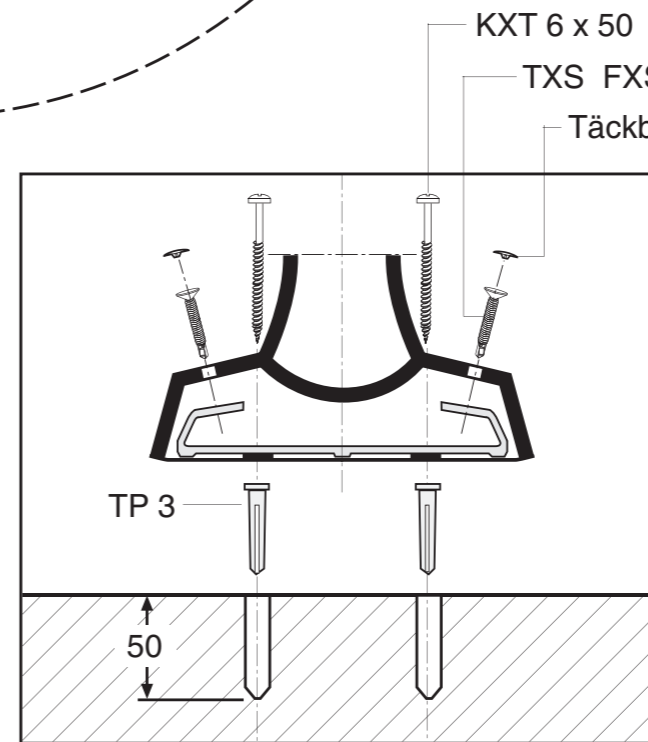

Ifö 98015

WC 3860, 3861, 3870, 3832, 3862 6260