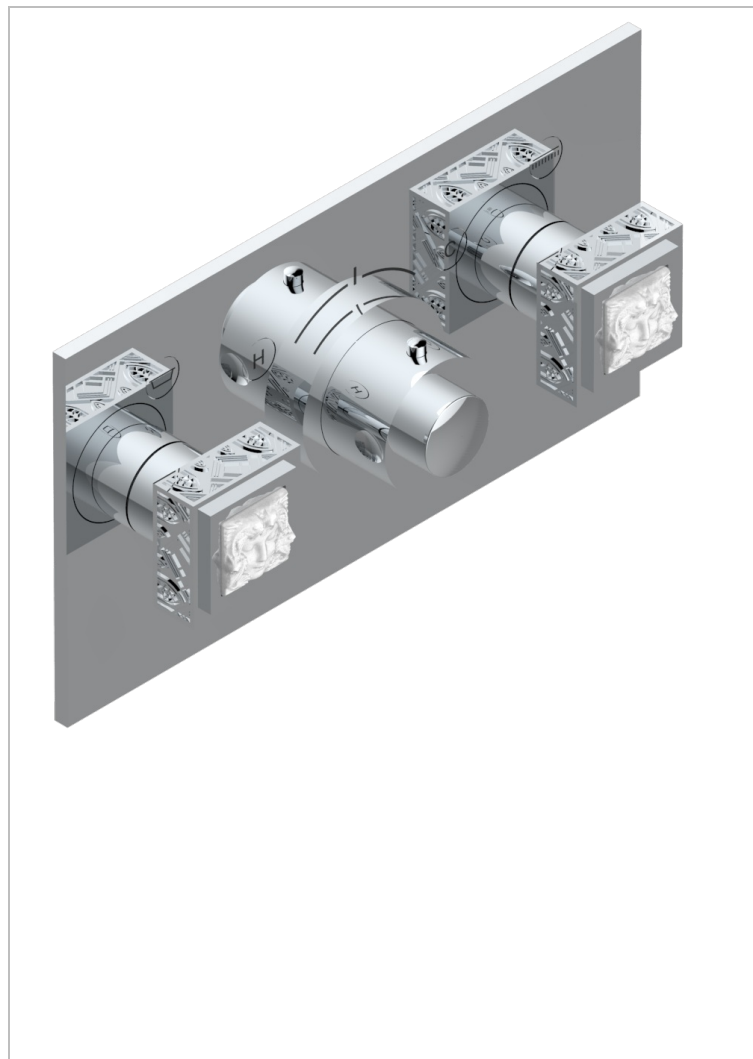

# MASQUE DE FEMME, METAL GRAVE

A2T-5401BEH

Накладка с ручкой регулировки температуры и двумя маховиками для термостатического смесителя с горизонтальной установкой

## ХАРАКТЕРИСТИКИ

- Masque de Femme, métal gravé
- Накладка с ручкой регулировки температуры и двумя маховиками для термостатического смесителя с горизонтальной установкой