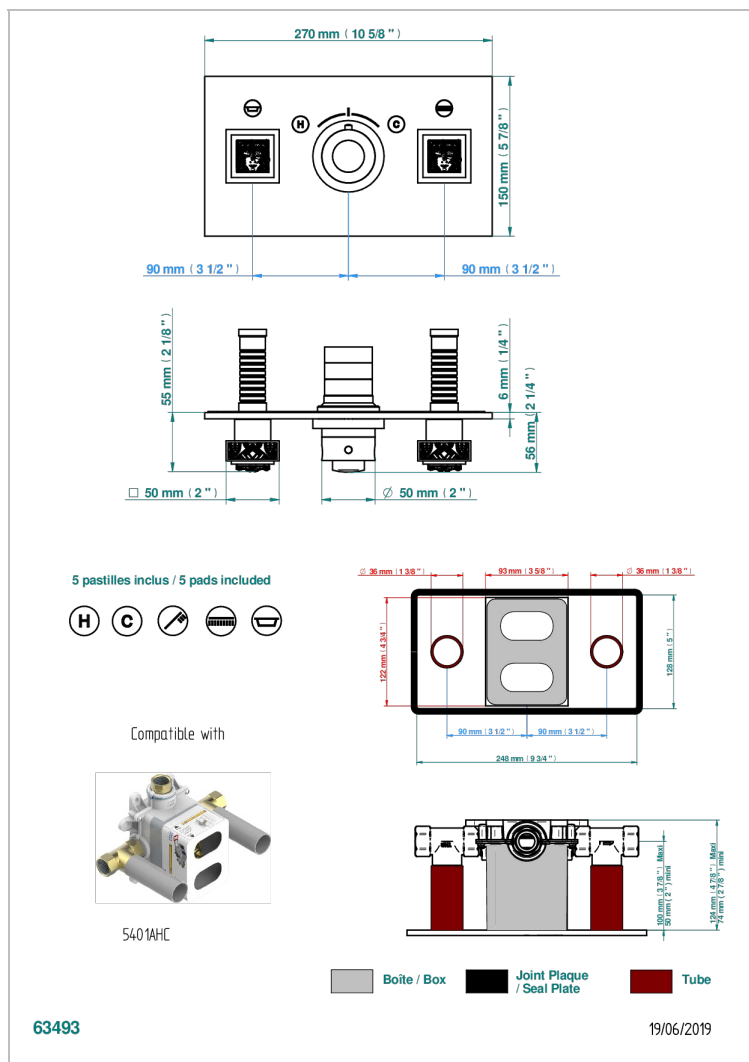

# MASQUE DE FEMME, METAL GRAVE

A2T-5401BEH

Накладка с ручкой регулировки температуры и двумя маховиками для термостатического смесителя с горизонтальной установкой

## ХАРАКТЕРИСТИКИ

- Masque de Femme, métal gravé
- Накладка с ручкой регулировки температуры и двумя маховиками для термостатического смесителя с горизонтальной установкой