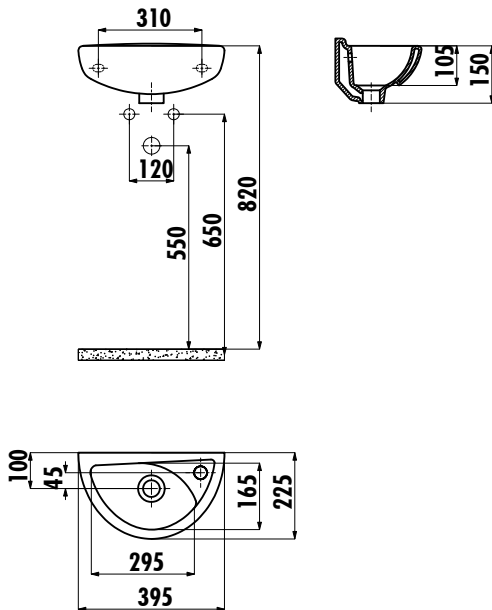

TEKNİK ÇİZİM

ÖZELLİKLER

Creavit önceden haber vermeksizin, ürünlerde ve teknik detaylarda değişiklik yapma hakkını saklı tutar.

Kalite Yönetim Sistemi

Müşteri Memnuniyeti Belgesi

Çevre Yönetim Sistemi

İş Sağlığı ve Güvenliği Yönetim Sistemi

LGA

Alman Standartlarına Uygunluk Belgesi

kiwa

Hollanda Standartlarına Uygunluk Belgesi

GOST - R

Rusya Standartlarına Uygunluk Belgesi

UKRSEPRO

Ukrayna Standartlarına Uygunluk Belgesi

İsrail Standartlarına Uygunluk Belgesi

Nijerya Standartlarına Uygunluk Belgesi

Türk Standartlarına Uygunluk Belgesi