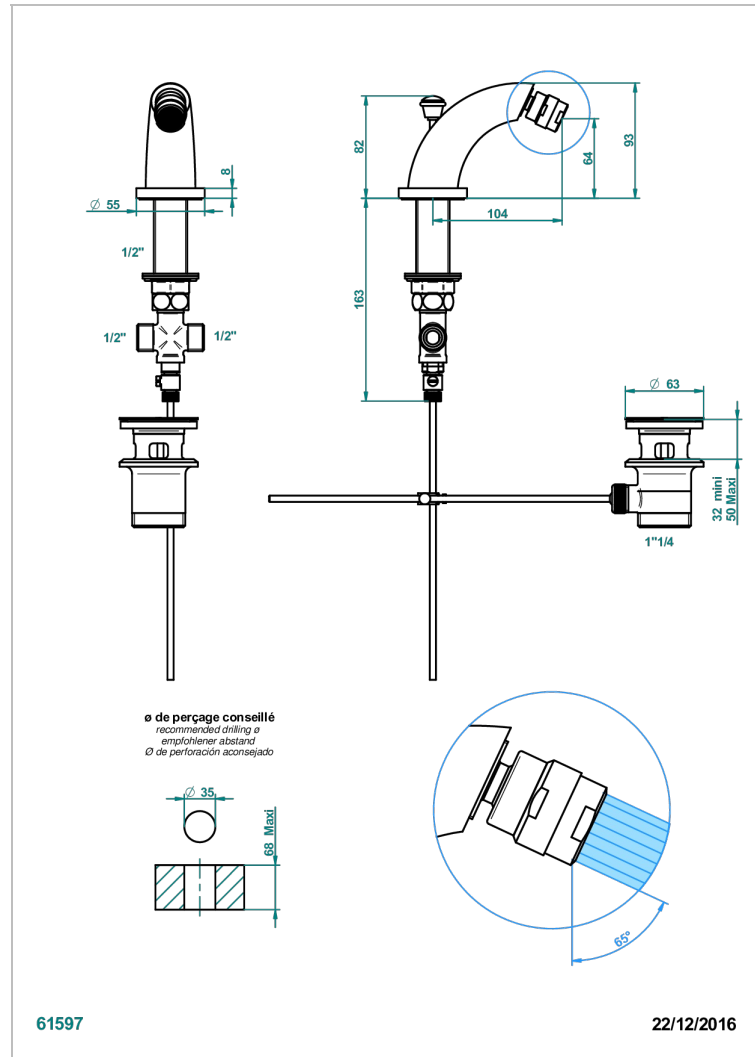

DUOMO С ХРУСТАЛЕМ

U4F-2170/202

Излив для биде с поворотным аэратором и донным клапаном

THG
PARIS

ХАРАКТЕРИСТИКИ

- Duomo с хрусталём
- Излив для биде с поворотным аэратором и донным клапаном

ДОСТУПНЫЕ ВАРИАНТЫ ПОКРЫТИЙ