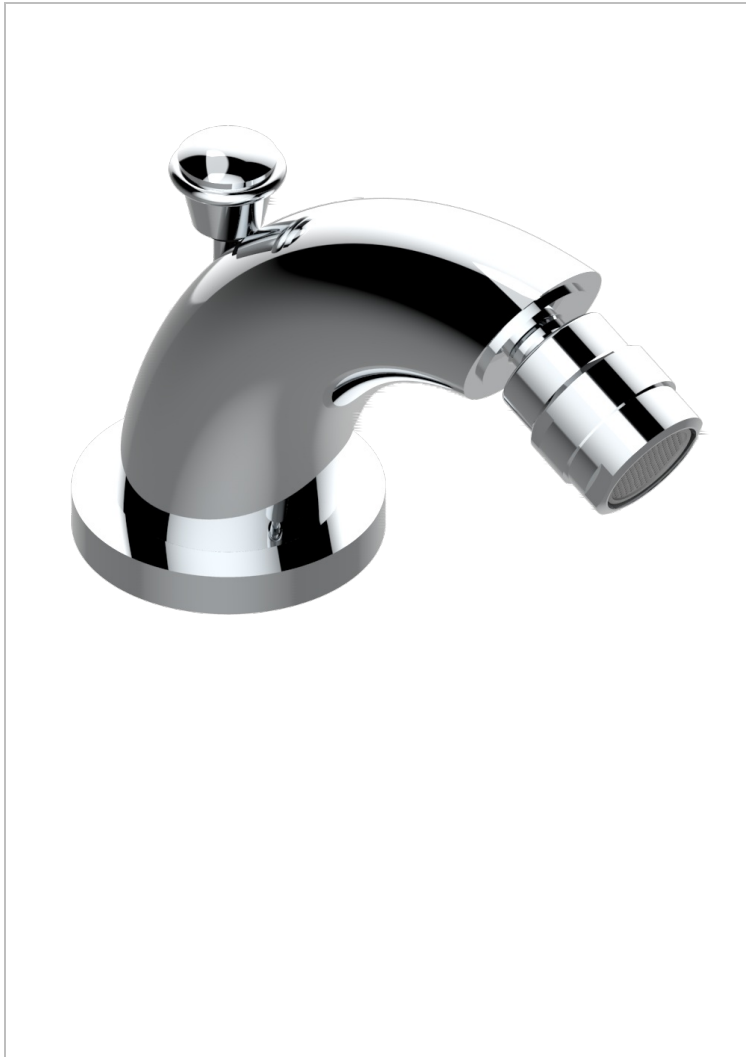

DUOMO С ХРУСТАЛЕМ

U4F-2170/202

Излив для биде с поворотным аэратором и донным клапаном

THG
PARIS

ХАРАКТЕРИСТИКИ

- Duomo с хрусталём
- Излив для биде с поворотным аэратором и донным клапаном

ДОСТУПНЫЕ ВАРИАНТЫ ПОКРЫТИЙ

Blush PVD - H62
Duomo- Аранья/никель/золото - F05
Graphite PVD - H64
Matt Umber PVD - H67
Matt blush PVD - H60
Matt graphite PVD - H65

Umber PVD - H66
Аранья (чёрный никель) - D24
Бронза - D01
Золото - F01
Матовая красная старинная медь - H07
Матовое золото - F07

Матовое светлое золото - F31
Матовый никель - C01
Матовый хром - C02
Никель - B01
Покрытие PVD бронза - F33
Покрытие PVD золотистый цвет - H52

Покрытие PVD латунь - H49
Покрытие PVD матовая бронза - F34
Покрытие PVD матовая латунь - H50
Покрытие PVD матовый золотистый - H53
Покрытие PVD матовый никель - H56
Покрытие PVD никель - H55