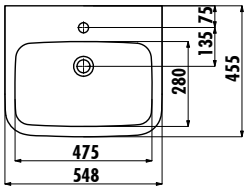

TEKNİK ÇİZİM

ÖZELLİKLER

Creavit önceden haber vermeksizin, ürünlerde ve teknik detaylarda değişiklik yapma hakkını saklı tutar.

Kalite Yönetim Sistemi

Müşteri Memnuniyeti Belgesi

Çevre Yönetim Sistemi

İş Sağlığı ve Güvenliği Yönetim Sistemi

LGA

Alman Standartlarına Uygunluk Belgesi

kiwa

Hollanda Standartlarına Uygunluk Belgesi

GOST - R

Rusya Standartlarına Uygunluk Belgesi

UkrSEPRO

Ukrayna Standartlarına Uygunluk Belgesi

İsrail Standartlarına Uygunluk Belgesi

Nijerya Standartlarına Uygunluk Belgesi

Türk Standartlarına Uygunluk Belgesi