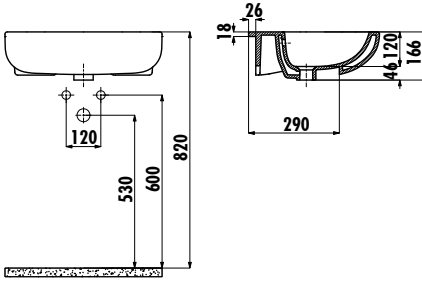

TEKNİK ÇİZİM

ÖZELLİKLER

Creavit önceden haber vermeksizin, ürünlerde ve teknik detaylarda değişiklik yapma hakkını saklı tutar.

Kalite Yönetim Sistemi

Müşteri Memnuniyeti Belgesi

Çevre Yönetim Sistemi

İş Sağlığı ve Güvenliği Yönetim Sistemi

LGA

Alman Standartlarına Uygunluk Belgesi

kiwa

Hollanda Standartlarına Uygunluk Belgesi

GOST - R

Rusya Standartlarına Uygunluk Belgesi

UkrSEPRO

Ukrayna Standartlarına Uygunluk Belgesi

İsrail Standartlarına Uygunluk Belgesi

Nijerya Standartlarına Uygunluk Belgesi

Türk Standartlarına Uygunluk Belgesi