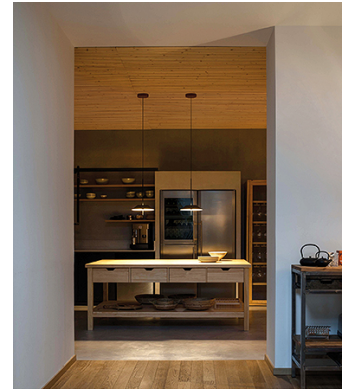

Referencia

5520.

Aplicación

Lámparas colgantes

Tipo de instalación

Superficie

Descripción

Las lámparas Mayfair son una propuesta del diseñador Diego Fortunato. Reactualizan el diseño de las lámparas colgantes utilizadas para iluminar las mesas de billar. Aportando un diseño fresco e innovador. Todos los modelos de la colección Mayfair incorporan iluminación LED y están disponibles en múltiples acabados como: verde y naranja.

Difusor

Difusor de policarbonato

Acabado

5520-07. Níquel negro brillante y verde
5520-08. Níquel negro brillante y naranja

Croquis

Características eléctricas

1 x LED STRIP 24V 2,4W
Y
1 x LED STRIP 24V 16,8W

Total 19,2 W