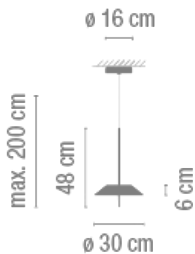

Difusor

Difusor de policarbonato

Acabado

5520-07. Níquel negro brillante y verde
5520-08. Níquel negro brillante y naranja

Croquis

Características eléctricas

1 x LED STRIP 24V 2,4W
Y
1 x LED STRIP 24V 16,8W

Total 19,2 W

Físicas

1 Caja / 0,50 x 0,32 x 0,32 m. / Vol. 0,0506 m³ /
Peso bruto 1,8 kg. / Peso neto 2,8 kg.

Instalación y montaje

Seguir las instrucciones del manual de instalación

Distribución luminica

Ambiental Indirecta

Luminaria que emite el flujo luminoso hacia techo o pared de forma que lo refleja.

Datos fotométricos

Eficiencia : 26.31%
Sist. de Coorden. : CG
Flujo Total : 1840.50
Valor Máximo : 66.01
Posición : C=45.00 G=40.00
Simetría en los planos : Asimétrico

Isolux (Suelo) : Floor
Posición Luminaria :
X=0.00m Y=0.00m Z=2.50m

Certificados