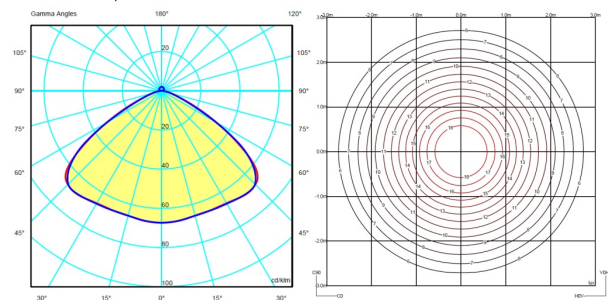

Datos fotométricos

Eficiencia : 26.31%
Sist. de Coorden. : CG
Flujo Total : 1840.50
Valor Máximo : 66.01
Posición : C=45.00 G=40.00
Simetría en los planos : Asimétrico

Isolux (Suelo) : Floor
Posición Luminaria :
X=0.00m Y=0.00m Z=2.50m