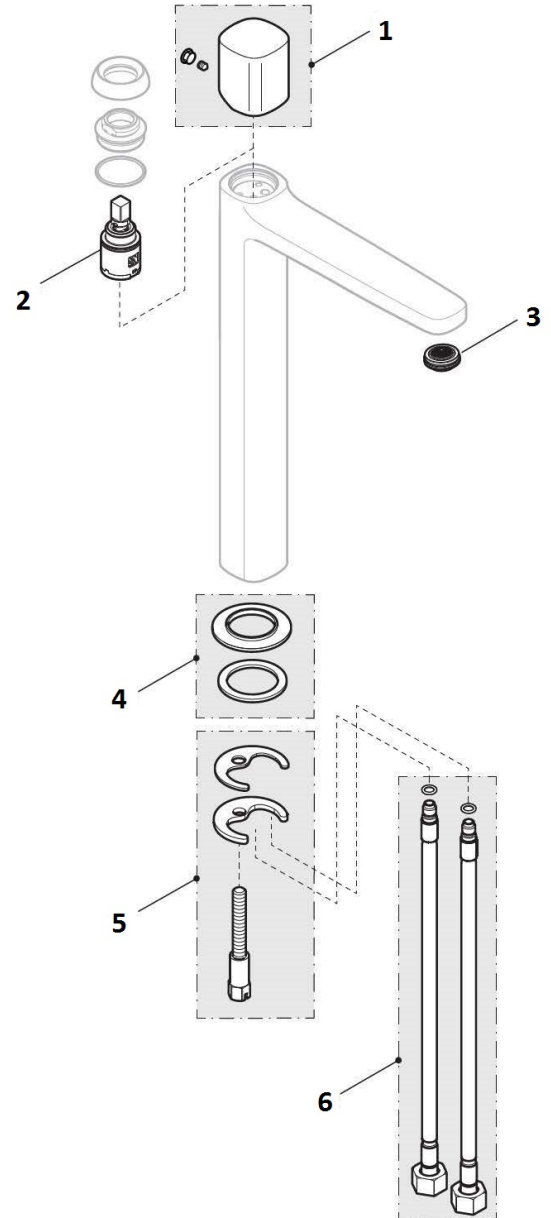

FANTINI

RUBINETTI

LAME'

Miscelatore lavabo M006WF / Single lever washbasin mixer M006WF / Mitigeur lavabo M006WF

N°	Codice / Code	Descrizione / Description / Désignation
1	24 00 M048	Maniglia miscelatore lavabo Lamé Mixer handle washbasin Lamé Manette mitigeur lavabo Lamé
2	90 00 M070	Cartuccia lavabo Lamé Lamé cartridge Cartouche Lamé
3	90 00 8913	Aeratore lavabo Lamé 5 l/min Aerator for washbasin mixer Lamé 5 l/min Aérateur pour lavabo Lamé 5 l/min
4	90 00 Q020	Anello base con o-ring per miscelatore lavabo Lamé Basic ring and o-ring for washbasin mixer Lamé Rosace avec o-ring pour mitigeur lavabo Lamé
5	90 00 8997	Kit di fissaggio per miscelatore lavabo Lamé Fixing kit for washbasin mixer Lamé Kit fixation mitigeurs sur plan Lamé
6	90 02 Q025	Tubi flessibili M8x1 3/8" cm.65 con guarnizioni Flexible hoses M8x1 3/8" cm.65 with gaskets Tuyaux flexibles M8x1 3/8" cm.65 avec jointes