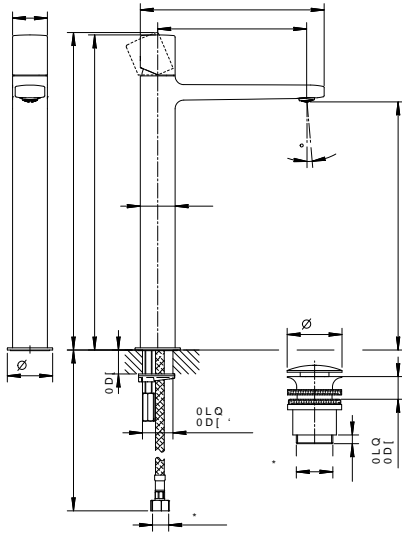

FANTINI

RUBINETTI

LAME'

Miscelatore lavabo M006WF / Single lever washbasin mixer M006WF / Mitigeur lavabo M006WF

N°	Codice / Code	Descrizione / Description / Désignation
1	24 00 M048	Maniglia miscelatore lavabo Lamé Mixer handle washbasin Lamé Manette mitigeur lavabo Lamé
2	90 00 M070	Cartuccia lavabo Lamé Lamé cartridge Cartouche Lamé
3	90 00 8913	Aeratore lavabo Lamé 5 l/min Aerator for washbasin mixer Lamé 5 l/min Aérateur pour lavabo Lamé 5 l/min
4	90 00 Q020	Anello base con o-ring per miscelatore lavabo Lamé Basic ring and o-ring for washbasin mixer Lamé Rosace avec o-ring pour mitigeur lavabo Lamé
5	90 00 8997	Kit di fissaggio per miscelatore lavabo Lamé Fixing kit for washbasin mixer Lamé Kit fixation mitigeurs sur plan Lamé
6	90 02 Q025	Tubi flessibili M8x1 3/8" cm.65 con guarnizioni Flexible hoses M8x1 3/8" cm.65 with gaskets Tuyaux flexibles M8x1 3/8" cm.65 avec jointes