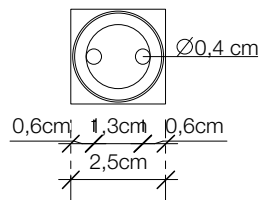

Rückansicht Montagestück
back view for installation

CO TPH1 C

M 1 : 2

Toilettenpapier-
halter Einfach
Toilet paper holder simple

Chrom / Gold / Nickel
sat. / Nickel pol. /
schwarz matt / weiß
matt
*chrome / gold / nickel sat. /
nickel pol. / black flat / white
flat*

15,8 cm . 8 cm . 8 cm

Draufsicht
top view

Seitenansicht
side view

Alle Angaben ohne Gewähr. Maß
und
Modelländerungen vorbehalten.
*All information without engagement.
Measurement and changes conditionally.*