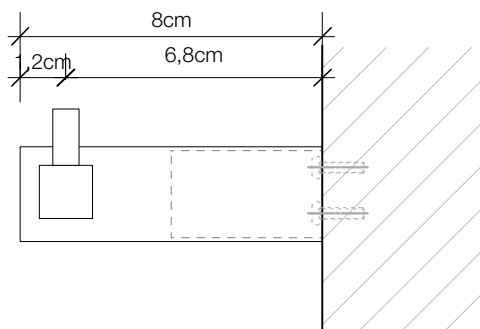

Rückansicht Montagestück
back view for installation

CO TPH1 C

M 1 : 2

Toilettenpapier-
halter Einfach
Toilet paper holder simple

Chrom / Gold / Nickel
sat. / Nickel pol. /
schwarz matt / weiß
matt
*chrome / gold / nickel sat. /
nickel pol. / black flat / white
flat*

15,8 cm . 8 cm . 8 cm

Draufsicht
top view

Seitenansicht
side view

Alle Angaben ohne Gewähr. Maß
und
Modelländerungen vorbehalten.
*All information without engagement.
Measurement and changes conditionally.*