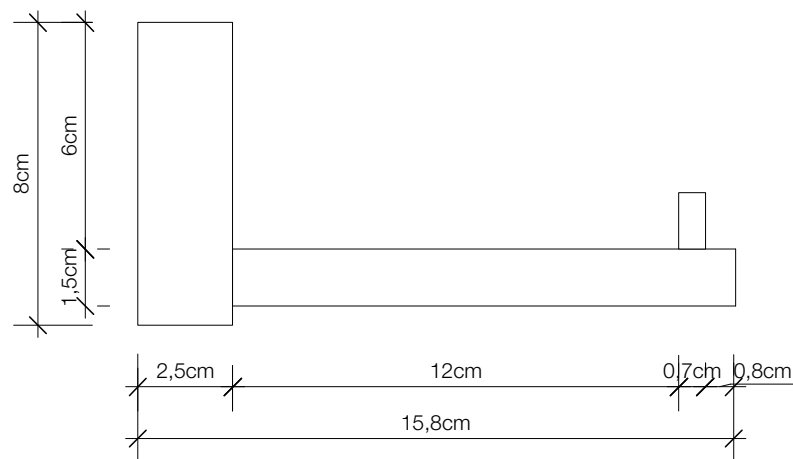

Rückansicht Montagestück
back view for installation

CO TPH1 C

M 1 : 2

Toilettenpapier-
halter Einfach
Toilet paper holder simple

Chrom / Gold / Nickel
sat. / Nickel pol. /
schwarz matt / weiß
matt
*chrome / gold / nickel sat. /
nickel pol. / black flat / white
flat*

15,8 cm . 8 cm . 8 cm

Draufsicht
top view

Seitenansicht
side view

Alle Angaben ohne Gewähr. Maß
und
Modelländerungen vorbehalten.
*All information without engagement.
Measurement and changes conditionally.*