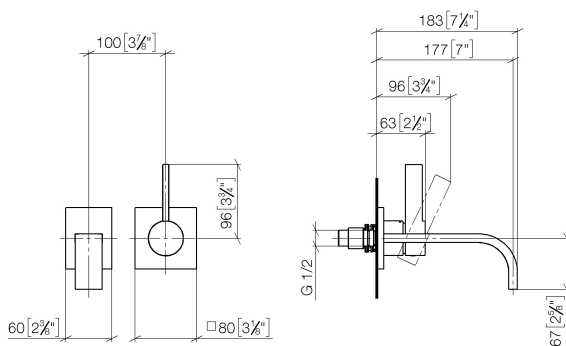

## Умывальник - MEM

Смеситель для умывальника однорычажный настенный без сливного гарнитура - Dark  
Артикул номер: 36 860 782-99

- вылет 177 мм
- неподвижный излив
- прямоугольная обогащенная воздухом струя
- диаметр отверстия под излив 37 мм
- диаметр отверстия, однорычажный смеситель 57 мм
- розетка для излива 80 x 60 мм
- розетка для смесителя 80 x 80 мм
- расход макс. 5,7 л/мин
- не содержит свинца
- Группа смесителей согл. DIN 4109: 1
- (ADA)

## размерный чертеж

mm [inches]

Все величины в мм / дюймах = мм x 0,0394