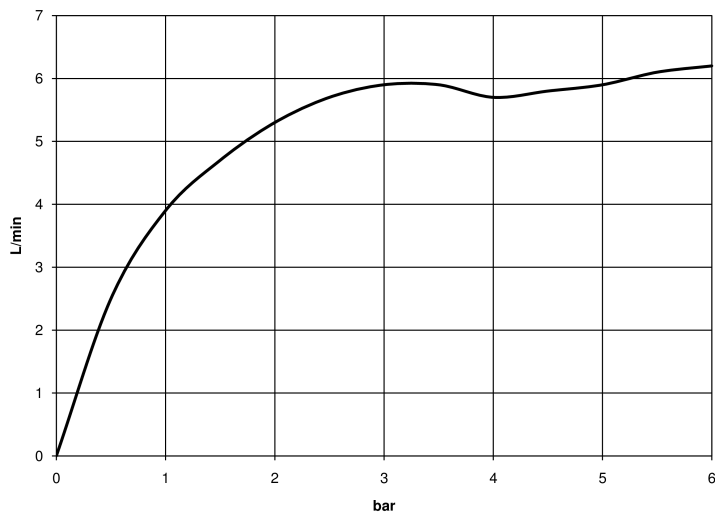

Умывальник - MEM

Смеситель для умывальника однорычажный настенный без сливного гарнитура - Dark

Артикулльный номер: 36 860 782-99

график расхода