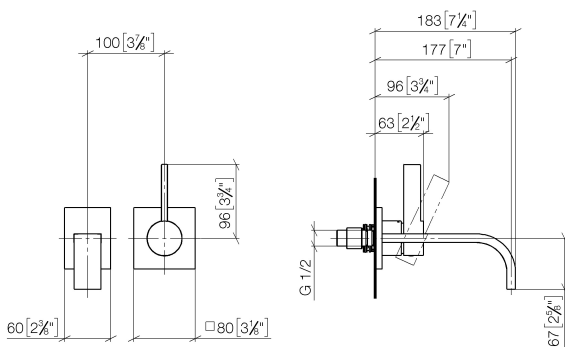

Умывальник - MEM

Смеситель для умывальника однорычажный настенный без сливного гарнитура - Dark
 Артикульный номер: 36 860 782-99

- вылет 177 мм
- неподвижный излив
- прямоугольная обогащенная воздухом струя
- диаметр отверстия под излив 37 мм
- диаметр отверстия, однорычажный смеситель 57 мм
- розетка для излива 80 x 60 мм
- розетка для смесителя 80 x 80 мм
- расход макс. 5,7 л/мин
- не содержит свинца
- Группа смесителей согл. DIN 4109: 1
- (ADA)

Dark Platinum matt

Для данного артикула требуются комплектующие.

размерный чертеж

mm [inches]

Все величины в мм / дюймах = мм x 0,0394

Умывальник - MEM

Смеситель для умывальника однорычажный настенный без сливного гарнитура - Dark

хром
36 860 782-00

платина матовая
36 860 782-06

платина
36 860 782-08

латунь сатинированная
36 860 782-28

Другие поверхности по запросу (x-tra Service)

35 816 970 90
смеситель настенный
однорычажный скрытого
монтажа смеситель справа

35 860 970 90
смеситель настенный
однорычажный скрытого
монтажа смеситель справа