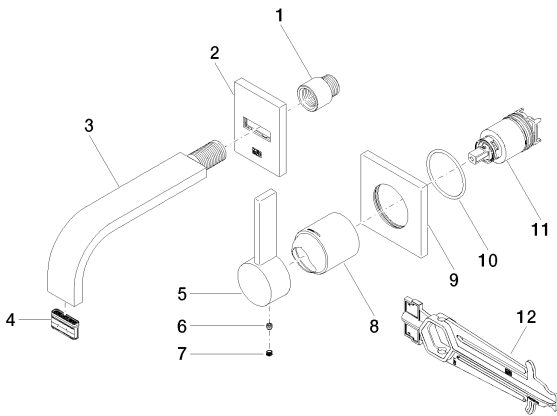

Другие поверхности по запросу (x-tra Service)

35 816 970 90

смеситель настенный
однорычажный скрытого
монтажа смеситель справа

35 860 970 90

смеситель настенный
однорычажный скрытого
монтажа смеситель справа

Умывальник - MEM

Смеситель для умывальника однорычажный настенный без сливного гарнитура - Dark

Артикульный номер: 36 860 782-99

Спецификация запасных частей

№	Артикульный №	Наименование	Расходуемое кол-во
1	09 24 03 072 10 90	Удлинение 1/2" x 20 мм -	1
2	90 27 78 038 00-99	Покрытие 80 x 60 x 9 мм - Dark Platinum matt	1
3	04 28 22 150 10-99	Излив 170 x 35 x 11 мм - Dark Platinum matt	1
4	90 29 03 109 00 90	Aerator insert 32 x 8 мм -	1
5	09 20 78 058-99	Ручка 23 x 26 x 119 мм - Dark Platinum matt	1
6	09 31 11 030 90	Крепление M5 x 5 мм -	1
7	09 31 20 109 90	Донный клапан -	1
8	09 11 02 288-99		1
9	09 27 78 039-99	крышка 80 x 80 x 9 x Ø 45,7 мм - Dark Platinum matt	1
10	09 14 10 049 90	O-Ring 45,69 x 2,62 мм -	1
11	90 15 05 064 01 90		1
12	09 30 09 064 90	Монтажный ключ 10 Nm -	1