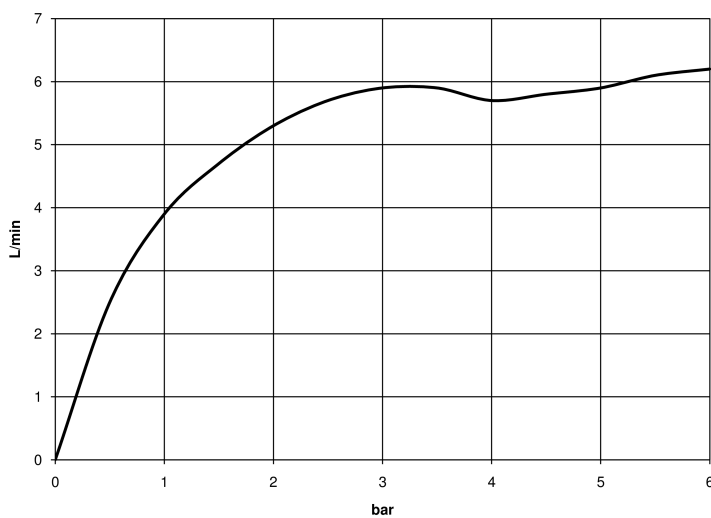

график расхода