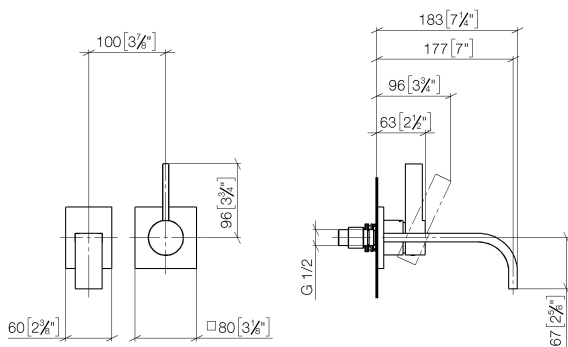

Умывальник - MEM

Смеситель для умывальника однорычажный настенный без сливного гарнитура - Dark

Артикульный номер: 36 860 782-99

- вылет 177 мм
- неподвижный излив
- прямоугольная обогащенная воздухом струя
- диаметр отверстия под излив 37 мм
- диаметр отверстия, однорычажный смеситель 57 мм
- розетка для излива 80 x 60 мм
- розетка для смесителя 80 x 80 мм
- расход макс. 5,7 л/мин
- не содержит свинца
- Группа смесителей согл. DIN 4109: 1
- (ADA)

mm [inches]

Все величины в мм / дюймах = мм x 0,0394

график расхода

Умывальник - MEM

Смеситель для умывальника однорычажный настенный без сливного гарнитура - Dark

Артикульный номер: 36 860 782-99

Другие варианты поверхностей

Умывальник - MEM

Смеситель для умывальника однорычажный настенный без сливного гарнитура - Dark

Артикульный номер: 36 860 782-99

Спецификация запасных частей

№	Артикульный №	Наименование	Расходуемое кол-во
1	09 24 03 072 10 90	Удлинение 1/2" x 20 мм -	1
2	90 27 78 038 00-99	Покрытие 80 x 60 x 9 мм - Dark Platinum matt	1
3	04 28 22 150 10-99	Излив 170 x 35 x 11 мм - Dark Platinum matt	1
4	90 29 03 109 00 90	Aerator insert 32 x 8 мм -	1
5	09 20 78 058-99	Ручка 23 x 26 x 119 мм - Dark Platinum matt	1
6	09 31 11 030 90	Крепление M5 x 5 мм -	1
7	09 31 20 109 90	Донный клапан -	1
8	09 11 02 288-99		1
9	09 27 78 039-99	крышка 80 x 80 x 9 x Ø 45,7 мм - Dark Platinum matt	1
10	09 14 10 049 90	O-Ring 45,69 x 2,62 мм -	1
11	90 15 05 064 01 90		1
12	09 30 09 064 90	Монтажный ключ 10 Nm -	1