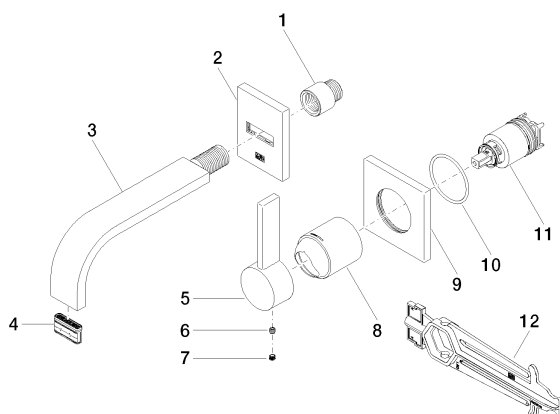

**Умывальник - MEM**

Смеситель для умывальника однорычажный настенный без сливного гарнитура - Dark

Артикульный номер: 36 860 782-99

**Спецификация запасных частей**

№	Артикульный №	Наименование	Расходуемое кол-во
1	09 24 03 072 10 90	Удлинение 1/2" x 20 мм -	1
2	90 27 78 038 00-99	Покрытие 80 x 60 x 9 мм - Dark Platinum matt	1
3	04 28 22 150 10-99	Излив 170 x 35 x 11 мм - Dark Platinum matt	1
4	90 29 03 109 00 90	Aerator insert 32 x 8 мм -	1
5	09 20 78 058-99	Ручка 23 x 26 x 119 мм - Dark Platinum matt	1
6	09 31 11 030 90	Крепление M5 x 5 мм -	1
7	09 31 20 109 90	Донный клапан -	1
8	09 11 02 288-99		1
9	09 27 78 039-99	крышка 80 x 80 x 9 x Ø 45,7 мм - Dark Platinum matt	1
10	09 14 10 049 90	O-Ring 45,69 x 2,62 мм -	1
11	90 15 05 064 01 90		1
12	09 30 09 064 90	Монтажный ключ 10 Nm -	1