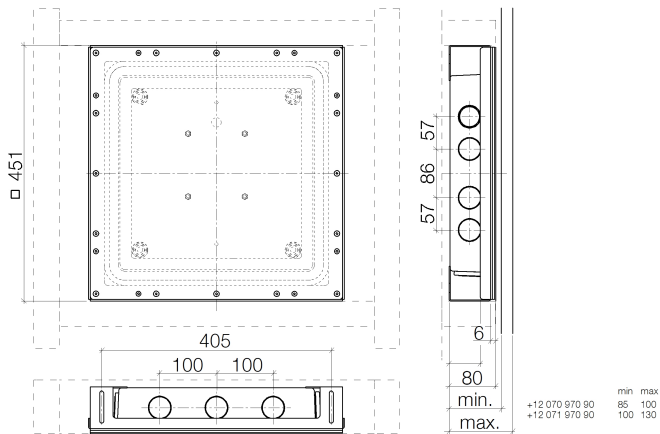

Умывальник - продукты скрытого монтажа

Drybox Смеситель для умывальника однорычажный настенный Смеситель справа /

Артикульный номер: 39 806 970 90

- размер 450 x 450 мм
- крышка из высококачественной сатинированной стали
- корпус из АБС-пластика, черный
- крепежный щиток, стальной с желтым хромированием
- уплотнение из этиленпропиленового каучука
- крепежная рама стальная, с желтым хромированием
- резьбовое соединение M40x1,5 PA 6 черное
- прокладка 660 x 660 мм

размерный чертеж

Все величины в мм / дюймах = мм x 0,0394