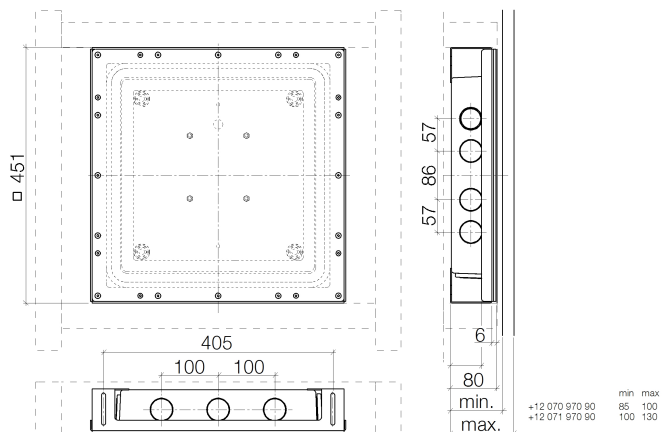

Умывальник - продукты скрытого монтажа

Drybox Смеситель для умывальника однорычажный настенный Смеситель справа /

Артикульный номер: 39 806 970 90

- размер 450 x 450 мм
- крышка из высококачественной сатинированной стали
- корпус из АБС-пластика, черный
- крепежный щиток, стальной с желтым хромированием
- уплотнение из этиленпропиленового каучука
- крепежная рама стальная, с желтым хромированием
- резьбовое соединение M40x1,5 PA 6 черное
- прокладка 660 x 660 мм

размерный чертёж

Все величины в мм / дюймах = мм x 0,0394

Умывальник - продукты скрытого монтажа

Drybox Смеситель для умывальника однорычажный настенный Смеситель справа /

Артикульный номер: 39 806 970 90