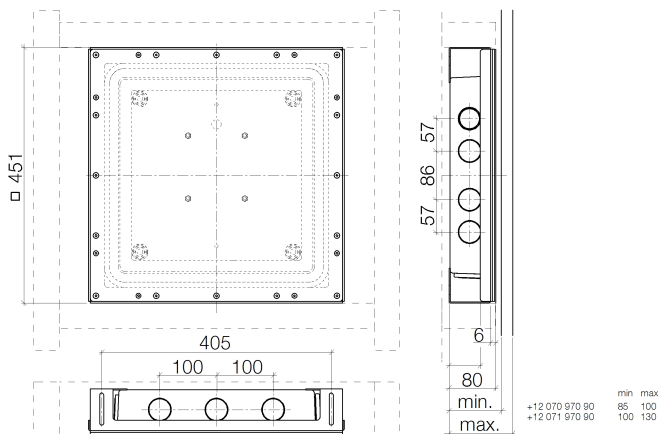

Умывальник - продукты скрытого монтажа

Drybox Смеситель для умывальника однорычажный настенный Смеситель справа /

Артикульный номер: 39 806 970 90

- размер 450 x 450 мм
- крышка из высококачественной сатинированной стали
- корпус из АБС-пластика, черный
- крепежный щиток, стальной с желтым хромированием
- уплотнение из этиленпропиленового каучука
- крепежная рама стальная, с желтым хромированием
- резьбовое соединение M40x1,5 PA 6 черное
- прокладка 660 x 660 мм

размерный чертеж

Все величины в мм / дюймах = мм x 0,0394

Умывальник - продукты скрытого монтажа

Drybox Смеситель для умывальника однорычажный настенный Смеситель справа /

Артикульный номер: 39 806 970 90

Умывальник - продукты скрытого монтажа

Drybox Смеситель для умывальника однорычажный настенный Смеситель справа /

Артикульный номер: 39 806 970 90

Спецификация запасных частей

№	Артикульный №	Наименование	Расходуемое кол-во
1	09 30 35 002 90	Крепление 8 мм -	4
2	09 17 20 119 90		1
3	09 30 11 033 90	диск -	4
4	09 30 31 015 90	Крепление 6 x 35 мм -	4
5	04 11 11 046 00 90		1
6	09 14 03 129 90		1
7	09 31 20 091 90	Донный клапан -	1
8	09 14 03 132 90	Прокладка -	3
9	09 23 10 094 90	Крепление M40 x 1,5 -	3
10	09 24 04 253 00 90	Крепление Ø 50 x 53 мм -	2
11	04 17 20 122 00 90		1
12	09 23 10 080 90	Крепление -	4
13	09 30 11 181 90	кольцо -	4
14	04 11 02 240 00 90		1
15	09 30 30 170 90	Крепление M5 x 16 мм -	24
16	09 14 03 158 90	Waterproofing -	1