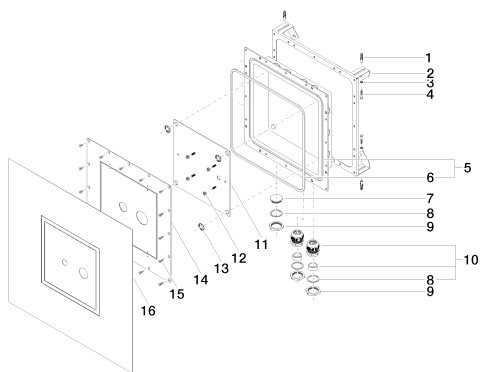

Умывальник - продукты скрытого монтажа

Drybox Смеситель для умывальника однорычажный настенный Смеситель справа /

Артикульный номер: 39 806 970 90

- размер 450 x 450 мм
- крышка из высококачественной сатинированной стали
- корпус из АБС-пластика, черный
- крепежный щиток, стальной с желтым хромированием
- уплотнение из этиленпропиленового каучука
- крепежная рама стальная, с желтым хромированием
- резьбовое соединение M40x1,5 PA 6 черное
- прокладка 660 x 660 мм

размерный чертеж

Все величины в мм / дюймах = мм x 0,0394

Умывальник - продукты скрытого монтажа

Drybox Смеситель для умывальника однорычажный настенный Смеситель справа /

Артикульный номер: 39 806 970 90

Умывальник - продукты скрытого монтажа

Drybox Смеситель для умывальника однорычажный настенный Смеситель справа /

Артикульный номер: 39 806 970 90

Спецификация запасных частей

№	Артикульный №	Наименование	Расходуемое кол-во
1	09 30 35 002 90	Крепление 8 мм -	4
2	09 17 20 119 90		1
3	09 30 11 033 90	диск -	4
4	09 30 31 015 90	Крепление 6 x 35 мм -	4
5	04 11 11 046 00 90		1
6	09 14 03 129 90		1
7	09 31 20 091 90	Донный клапан -	1
8	09 14 03 132 90	Прокладка -	3
9	09 23 10 094 90	Крепление M40 x 1,5 -	3
10	09 24 04 253 00 90	Крепление Ø 50 x 53 мм -	2
11	04 17 20 122 00 90		1
12	09 23 10 080 90	Крепление -	4
13	09 30 11 181 90	кольцо -	4
14	04 11 02 240 00 90		1
15	09 30 30 170 90	Крепление M5 x 16 мм -	24
16	09 14 03 158 90	Waterproofing -	1