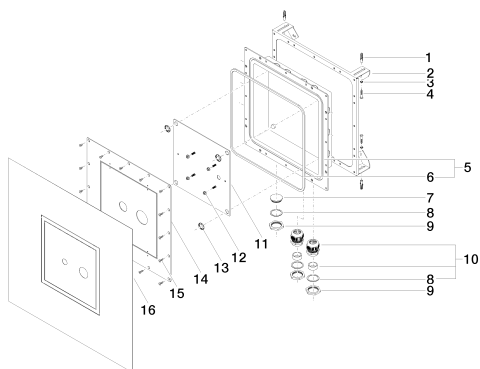

Умывальник - продукты скрытого монтажа

Drybox Смеситель для умывальника однорычажный настенный Смеситель справа /

Артикульный номер: 39 806 970 90

Спецификация запасных частей

№	Артикульный №	Наименование	Расходуемое кол-во
1	09 30 35 002 90	Крепление 8 мм -	4
2	09 17 20 119 90		1
3	09 30 11 033 90	диск -	4
4	09 30 31 015 90	Крепление 6 x 35 мм -	4
5	04 11 11 046 00 90		1
6	09 14 03 129 90		1
7	09 31 20 091 90	Донный клапан -	1
8	09 14 03 132 90	Прокладка -	3
9	09 23 10 094 90	Крепление M40 x 1,5 -	3
10	09 24 04 253 00 90	Крепление Ø 50 x 53 мм -	2
11	04 17 20 122 00 90		1
12	09 23 10 080 90	Крепление -	4
13	09 30 11 181 90	кольцо -	4
14	04 11 02 240 00 90		1
15	09 30 30 170 90	Крепление M5 x 16 мм -	24
16	09 14 03 158 90	Waterproofing -	1