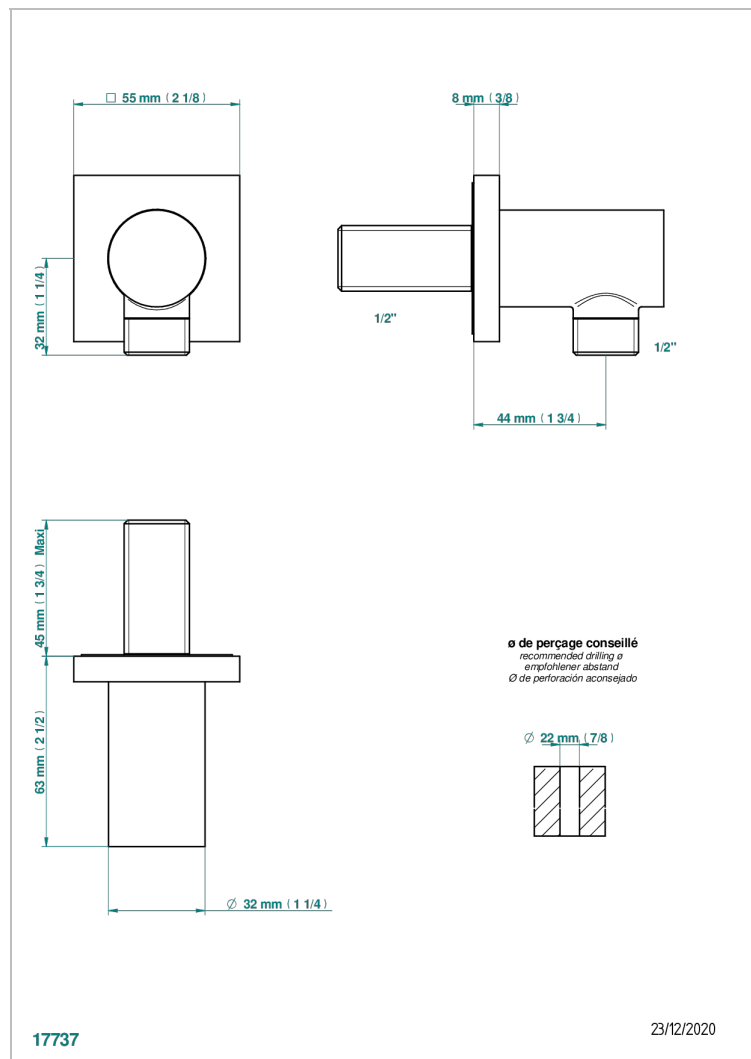

MARINA С МЕТАЛЛИЧЕСКИМИ РУЧКАМИ

A61-53E

Вывод 1/2" встраиваемый в стену

ХАРАКТЕРИСТИКИ

- Marina с металлическими ручками
- Вывод 1/2" встраиваемый в стену

ДОСТУПНЫЕ ВАРИАНТЫ ПОКРЫТИЙ

Аранья (чёрный никель) - D24