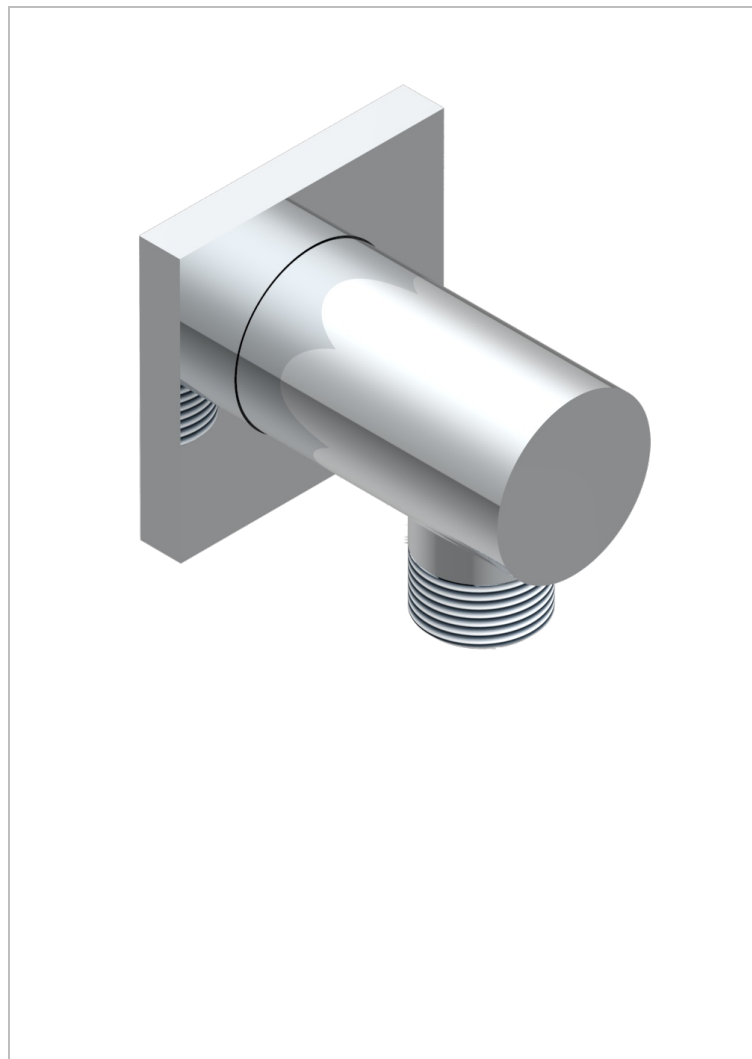

MARINA С МЕТАЛЛИЧЕСКИМИ РУЧКАМИ

A61-53E

Вывод 1/2" встраиваемый в стену

ХАРАКТЕРИСТИКИ

- Marina с металлическими ручками
- Вывод 1/2" встраиваемый в стену

ДОСТУПНЫЕ ВАРИАНТЫ ПОКРЫТИЙ

Аранья (чёрный никель) - D24

Золото - F01

Матовая красная старинная медь - H07

Матовое золото - F07

Матовое светлое золото - F31

Матовый никель - C01

Матовый хром - C02

Никель - B01

Розовое золото - F27