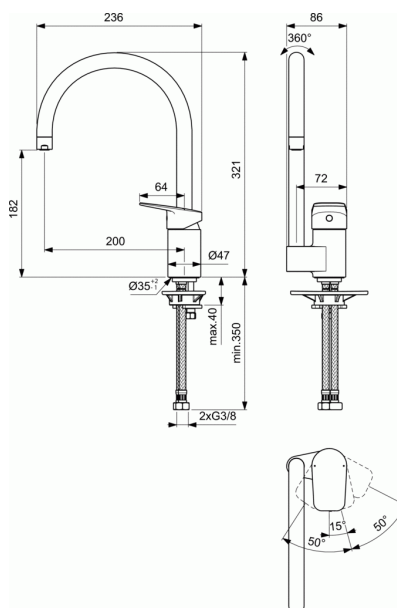

Артикул продукта: BD339

CERAPLAN

Однорукоятковый смеситель для кухонной мойки

Однорукоятковый смеситель для кухонной мойки

Высокий трубчатый излив, система монтажа EASY-FIX
Картридж FirmaFlow 28 мм с функцией HWTC, с функцией
CLICK
Высота излива 180 мм

ПОКРЫТИЕ/ЦВЕТ*

AA

* AA = Chrome (Хром)