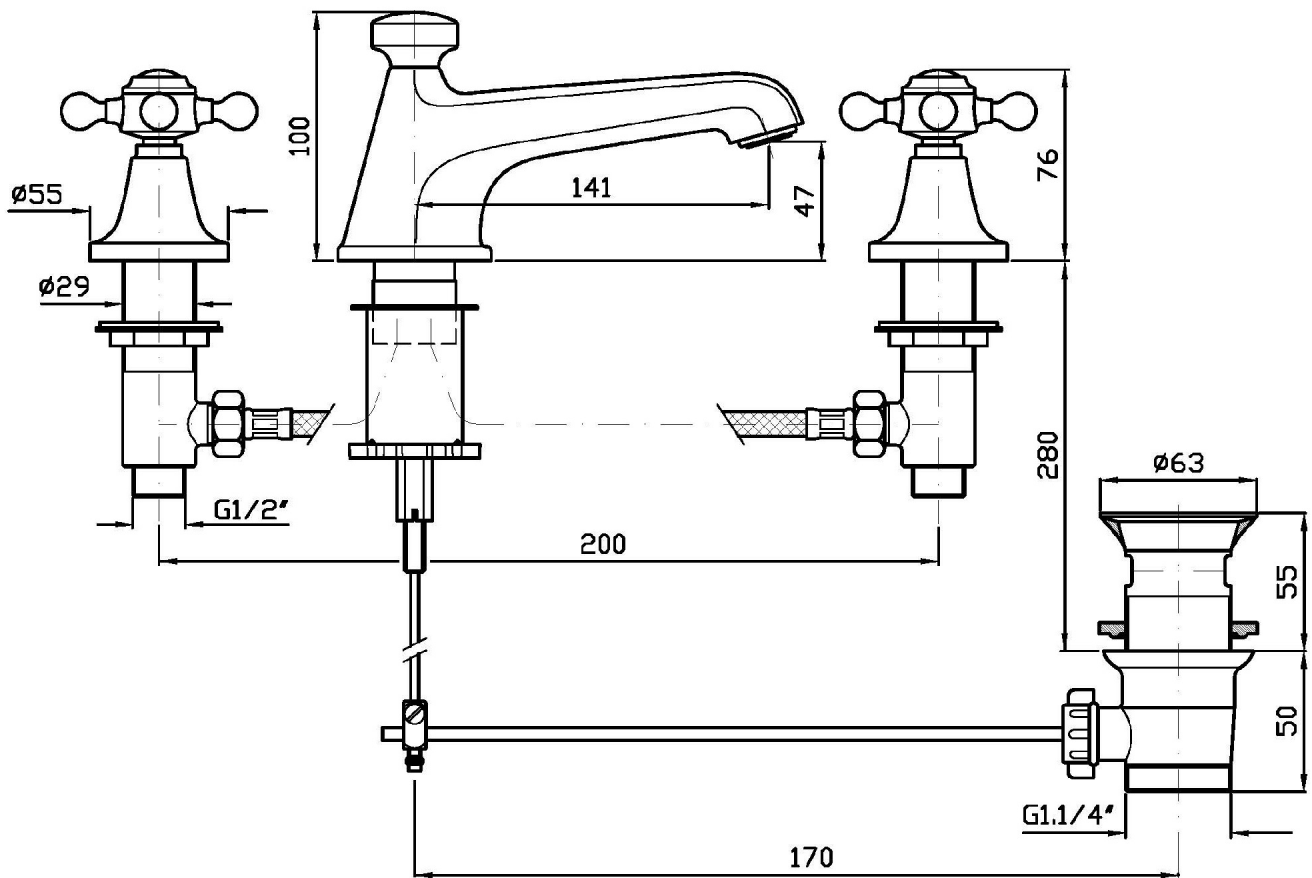

AGORÀ

ZAG407

Disegno Complessivo / Overall Drawing