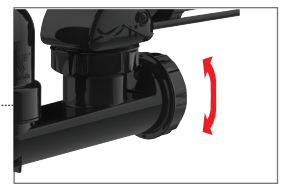

câble sécurisé et protégé

câble Ø 5 mm
 haute résistance
 longueur 650 mm

clapet recouvrant métal noir mat

joint double autofix :
 maintenu pendant le montage

débit 51 l/mn

sortie orientable à 360°

bouchon de vidange