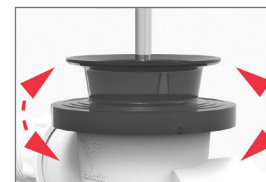

câble sécurisé et protégé

câble Ø 5 mm
 haute résistance
 longueur 650 mm

clapet recouvrant métal noir mat

joint double autofix :
 maintenu pendant le montage

débit 51 l/mn

sortie orientable à 360°

bouchon de vidange