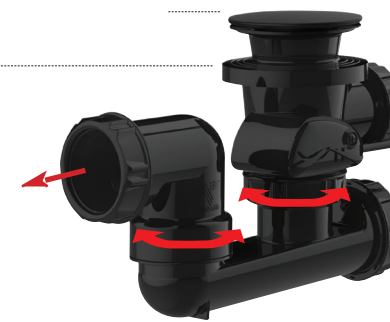

VIDAGE DE BAIGNOIRE

583900

Vidage automatique à câble

CARACTERISTIQUES

- Volant design métal noir mat
- Tube de trop plein soudé
- Câble longueur 650 mm
- Clapet recouvrant métal noir mat
- Cuvette ABS noir

PERFORMANCES

Encombrement sous la baignoire : **125 mm**
 Serrage: **17 mm**
 Débit : **51 l/mn**

CONDITIONNEMENT

Packaging : **boite**
 Dimensions (mm) : **335 x 195 x 95 mm**
 Parcel unit : **x 1**

REFERENCE PRODUIT

58390000500

SPECIFICATIONS

AVANTAGES

Technologie Fit express :
 - sortie orientable à 360°
 - joint double autofix

Câble haute résistance :
 testé à 1 million de manoeuvres

EAN CODE

3364549276454

volant design métal noir mat

câble sécurisé et protégé

câble Ø 5 mm
 haute résistance
 longueur 650 mm

clapet recouvrant métal noir mat

joint double autofix :
 maintenu pendant le montage

débit 51 l/mn

sortie orientable à 360°

bouchon de vidange