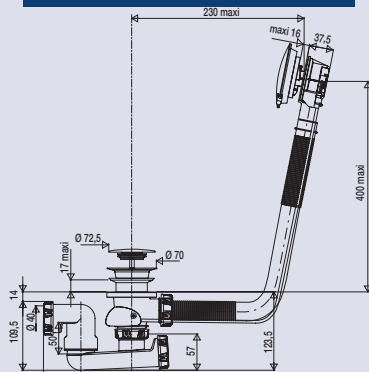

VIDAGE DE BAIGNOIRE

583900

Vidage automatique à câble

CARACTERISTIQUES

- Volant design métal noir mat
- Tube de trop plein soudé
- Câble longueur 650 mm
- Clapet recouvrant métal noir mat
- Cuvette ABS noir

PERFORMANCES

Encombrement sous la baignoire : **125 mm**
 Serrage: **17 mm**
 Débit : **51 l/mn**

CONDITIONNEMENT

Packaging : **boite**
 Dimensions (mm) : **335 x 195 x 95 mm**
 Parcel unit : **x 1**

REFERENCE PRODUIT

58390000500

SPECIFICATIONS

AVANTAGES

Technologie Fit express :
 - sortie orientable à 360°
 - joint double autofix

Câble haute résistance :
 testé à 1 million de manoeuvres

EAN CODE

3364549276454

volant design métal noir mat

câble sécurisé et protégé

câble Ø 5 mm
 haute résistance
 longueur 650 mm

clapet recouvrant métal noir mat

joint double autofix :
 maintenu pendant le montage

débit 51 l/mn

sortie orientable à 360°

bouchon de vidange