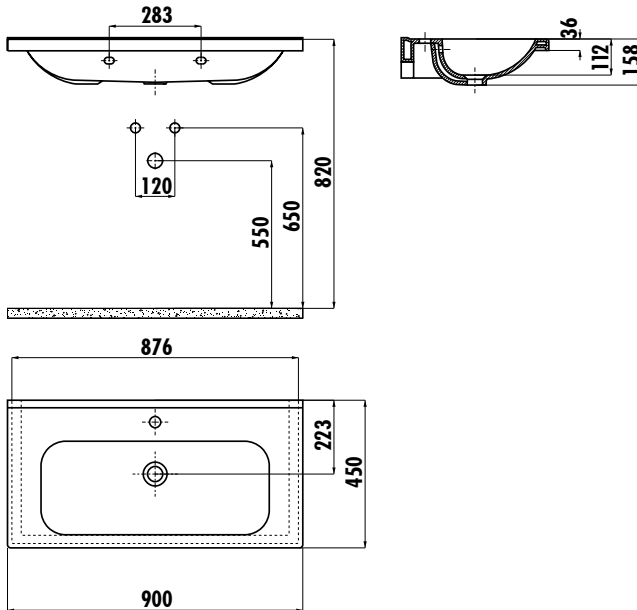

TEKNİK ÇİZİM

ÖZELLİKLER

Creavit önceden haber vermeksizin, ürünlerde ve teknik detaylarda değişiklik yapma hakkını saklı tutar.

Kalite Yönetim Sistemi

Müşteri Memnuniyeti Belgesi

Çevre Yönetim Sistemi

İş Sağlığı ve Güvenliği Yönetim Sistemi

LGA

Alman Standartlarına Uygunluk Belgesi

kiwa

Hollanda Standartlarına Uygunluk Belgesi

GOST - R

Rusya Standartlarına Uygunluk Belgesi

UKRSEPRO

Ukrayna Standartlarına Uygunluk Belgesi

İsrail Standartlarına Uygunluk Belgesi

Nijerya Standartlarına Uygunluk Belgesi

Türk Standartlarına Uygunluk Belgesi