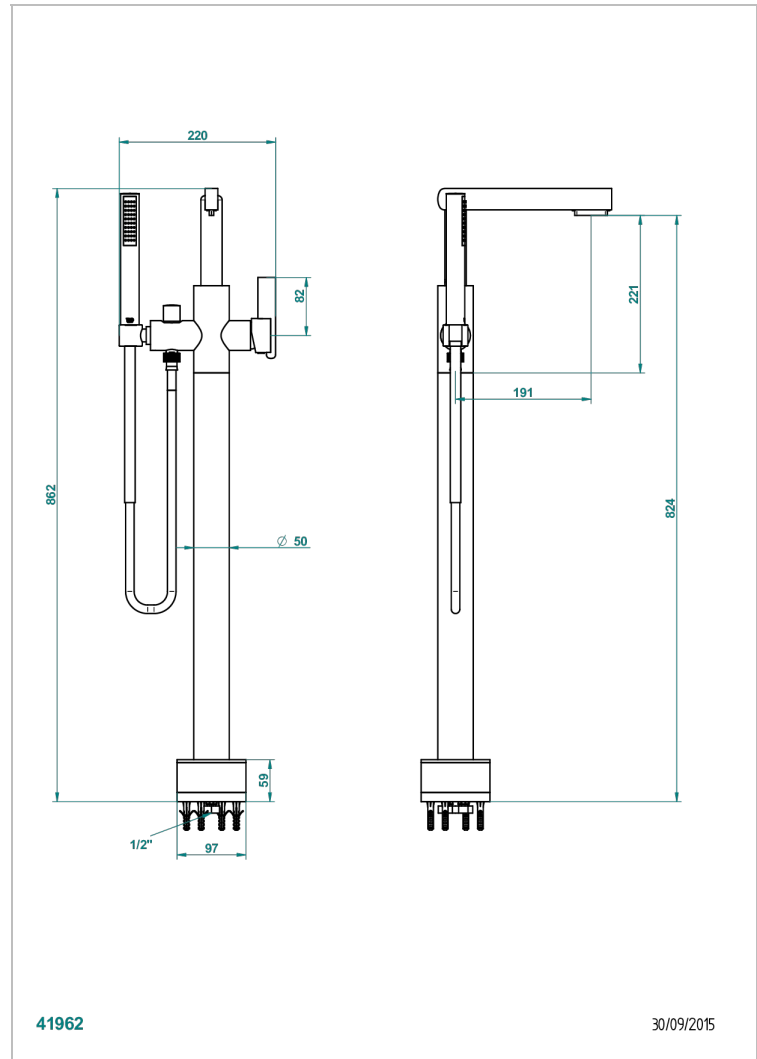

Смеситель для ванны свободностоящий с ручным душем с защитой от жёсткой воды

ХАРАКТЕРИСТИКИ

- Le 11
- Смеситель для ванны свободностоящий с ручным душем с защитой от жёсткой воды

ТЕХНИЧЕСКИЕ ХАРАКТЕРИСТИКИ

- Recommandé : 3 bars (max. 5 bars) - Advised : 43,5 psi (max. 72 psi)
- Bec : 22 l/min à 3 bars - Douchette : 9,5 l/min à 3 bars
- Spout : 5.82 gpm at 43.5 psi - Handshower : 2.5 gpm at 43.5 psi

ДОСТУПНЫЕ ВАРИАНТЫ ПОКРЫТИЙ