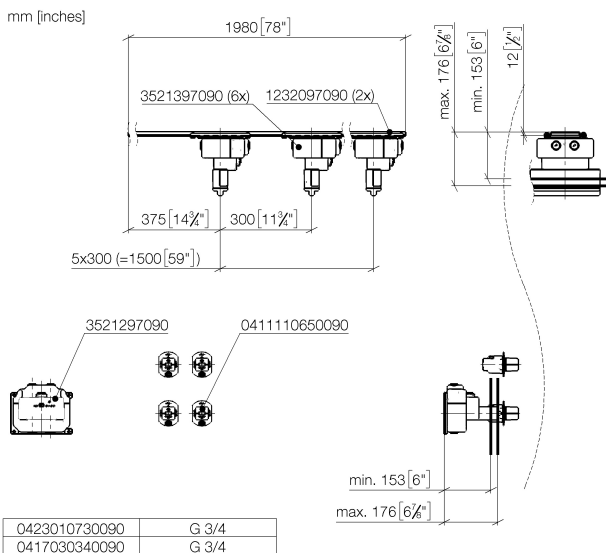

Душ - продукты скрытого монтажа
HORIZONTAL SHOWER^{ATT} Массажный душ -
 Артикульный номер: 35 288 970 90

- комплект предварительного монтажа

7x eVALVE электронный клапан регулировки температуры и напора воды

1x комплект предварительного монтажа для электронных элементов управления (SMART TOOLS)

- 4x розетка для скрытого монтажа, для установки в фальшштене

2x xGRID монтажные шины вместе с комплектом крепежа

размерный чертёж

Все величины в мм / дюймах = мм x 0,0394