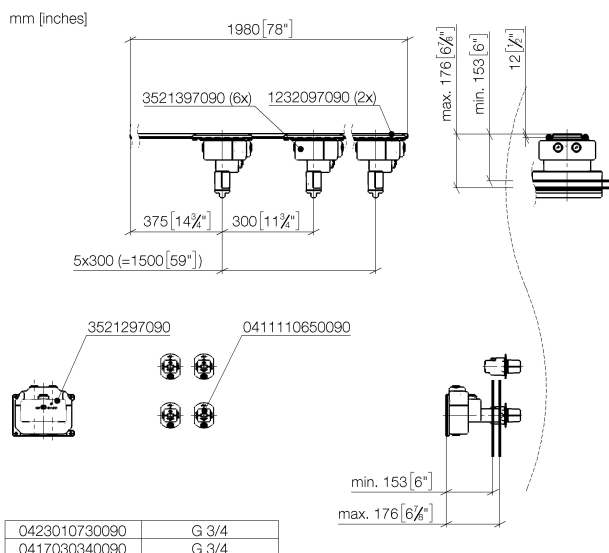

Душ - продукты скрытого монтажа
HORIZONTAL SHOWER^{ATT} Массажный душ -
 Артикульный номер: 35 288 970 90

- комплект предварительного монтажа

7x eVALVE электронный клапан регулировки температуры и напора воды

1x комплект предварительного монтажа для электронных элементов управления (SMART TOOLS)

- 4x розетка для скрытого монтажа, для установки в фальшштене

2x xGRID монтажные шины вместе с комплектом крепежа

размерный чертёж

Все величины в мм / дюймах = мм x 0,0394

Душ - продукты скрытого монтажа
HORIZONTAL SHOWER^{ATT} Массажный душ -
Артикульный номер: 35 288 970 90