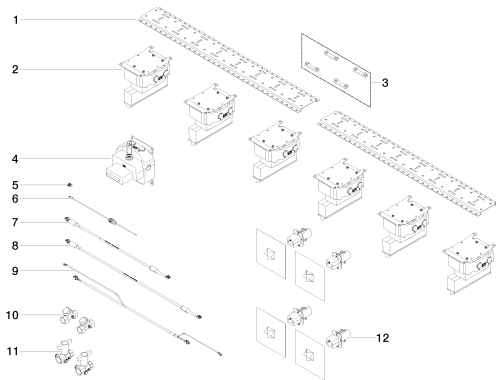

Душ - продукты скрытого монтажа
HORIZONTAL SHOWER^{ATT} Массажный душ -
Артикульный номер: 35 288 970 90

Спецификация запасных частей

№	Артикульный №	Наименование	Расходуемое кол-во