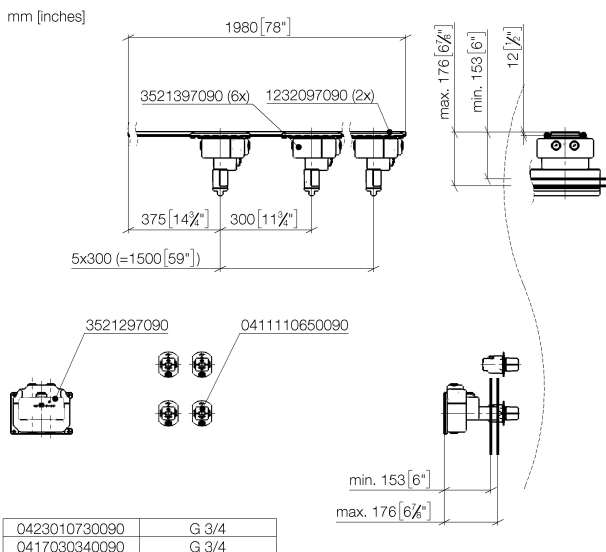

Душ - продукты скрытого монтажа  
**HORIZONTAL SHOWER<sup>ATT</sup>** Массажный душ -  
 Артикульный номер: 35 288 970 90

- комплект предварительного монтажа

**7x eVALVE** электронный клапан регулировки температуры и напора воды

**1x комплект предварительного монтажа для электронных элементов управления (SMART TOOLS)**

- 4x розетка для скрытого монтажа, для установки в фальшштене

**2x xGRID** монтажные шины вместе с комплектом крепежа

**размерный чертеж**

Все величины в мм / дюймах = мм x 0,0394

Душ - продукты скрытого монтажа  
HORIZONTAL SHOWER<sup>ATT</sup> Массажный душ -  
Артикульный номер: 35 288 970 90

Душ - продукты скрытого монтажа  
HORIZONTAL SHOWER<sup>ATT</sup> Массажный душ -  
Артикульный номер: 35 288 970 90