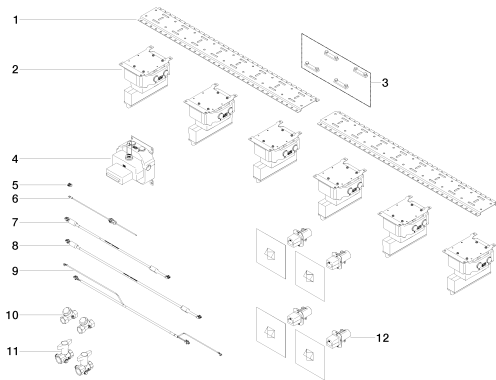

Душ - продукты скрытого монтажа
HORIZONTAL SHOWER^{ATT} Массажный душ -
 Артикульный номер: 35 288 970 90

Спецификация запасных частей

№	Артикульный №	Наименование	Расходуемое кол-во