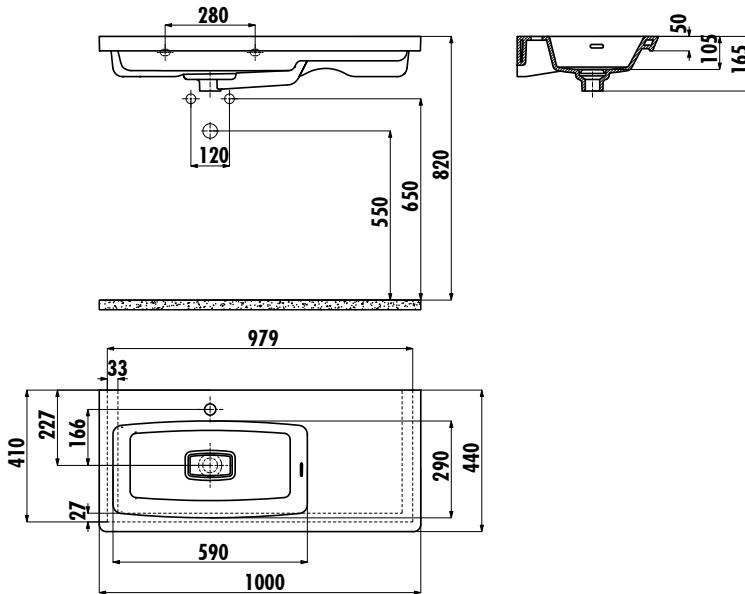

TEKNİK ÇİZİM

ÖZELLİKLER

Creavit önceden haber vermeksizin, ürünlerde ve teknik detaylarda değişiklik yapma hakkını saklı tutar.

Kalite Yönetim Sistemi

Müşteri Memnuniyeti Belgesi

Çevre Yönetim Sistemi

İş Sağlığı ve Güvenliği Yönetim Sistemi

LGA

Alman Standartlarına Uygunluk Belgesi

kiwa

Hollanda Standartlarına Uygunluk Belgesi

GOST - R

Rusya Standartlarına Uygunluk Belgesi

UkrSEPRO

Ukrayna Standartlarına Uygunluk Belgesi

İsrail Standartlarına Uygunluk Belgesi

Nijerya Standartlarına Uygunluk Belgesi

Türk Standartlarına Uygunluk Belgesi