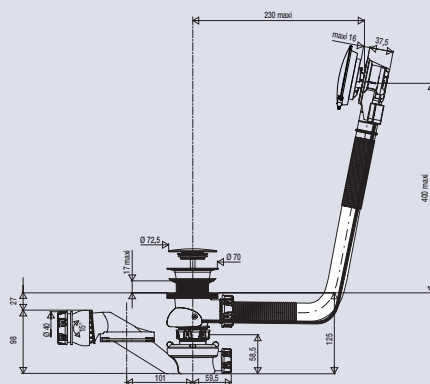

VIDAGE DE BAIGNOIRE

583000

Vidage automatique à câble

CARACTERISTIQUES

- → Volant design métal chromé
- → Tube de trop plein soudé
- → Câble longueur 650 mm
- → Clapet recouvrant aspect chromé
- → Cuvette acier inoxydable
- → Insert laiton
- → Vis de serrage laiton

PERFORMANCES

Encombrement : **125 mm**
Serrage maxi : **17 mm**
Débit : **61 l/mn**

CONDITIONNEMENT

Packaging : **sachet plastique**
Dimensions (mm) : **280 x 420 mm**
Parcel unit : **x 1**

REFERENCE PRODUIT

583000 000 00

SPECIFICATIONS

AVANTAGES

Rapide à installer
- sortie orientable à 360°
- joint double autofix

Haute résistance : volant testé à 1 million de manoeuvres

EAN CODE

3364547001102

volant design
métal chromé

cable protégé
et sécurisé

cable Ø 5 mm
longueur 650 mm
haute résistance

joint double autofix
le joint ne bouge
pas lors de la pose

insert et vis laiton

clapet
recouvrant
métal