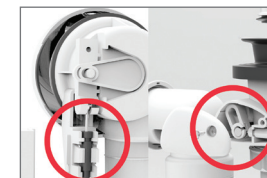

EAN CODE

3364547001102

volant design
métal chromé

cable protégé
et sécurisé