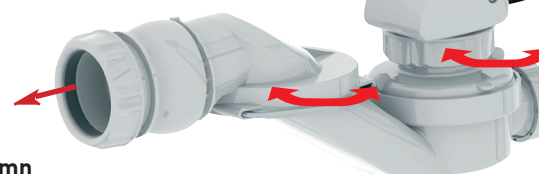

### AVANTAGES

**Rapide à installer**  
- sortie orientable à 360°  
- joint double autofix

**Haute résistance : volant testé à 1 million de manoeuvres**

### EAN CODE

3364547001102

volant design  
métal chromé

cable protégé  
et sécurisé

cable Ø 5 mm  
longueur 650 mm  
haute résistance

joint double autofix  
le joint ne bouge  
pas lors de la pose

insert et vis laiton

clapet  
recouvrant  
métal

débit 61 l/mn

sortie 360° orientable

bouchon de vidange

Tous nos produits sur  
[www.valentin.fr](http://www.valentin.fr)