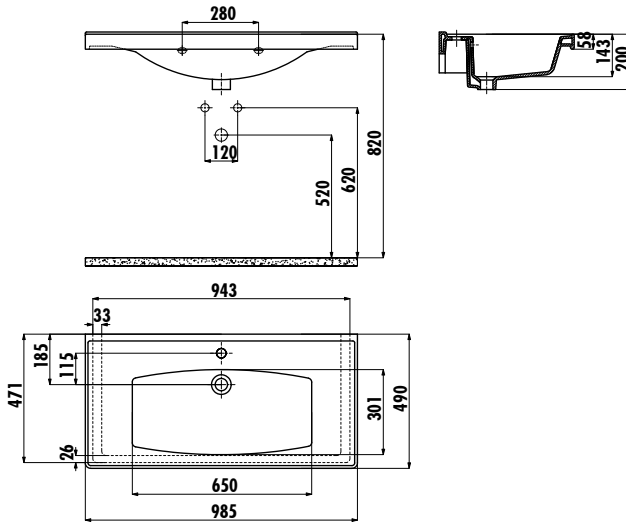

TEKNİK ÇİZİM

ÖZELLİKLER

Creavit önceden haber vermeksizin, ürünlerde ve teknik detaylarda değişiklik yapma hakkını saklı tutar.

Kalite Yönetim Sistemi

Müşteri Memnuniyeti Belgesi

Çevre Yönetim Sistemi

İş Sağlığı ve Güvenliği Yönetim Sistemi

LGA

Alman Standartlarına Uygunluk Belgesi

kiwa

Hollanda Standartlarına Uygunluk Belgesi

GOST - R

Rusya Standartlarına Uygunluk Belgesi

UKRSEPRO

Ukrayna Standartlarına Uygunluk Belgesi

İsrail Standartlarına Uygunluk Belgesi

Nijerya Standartlarına Uygunluk Belgesi

Türk Standartlarına Uygunluk Belgesi