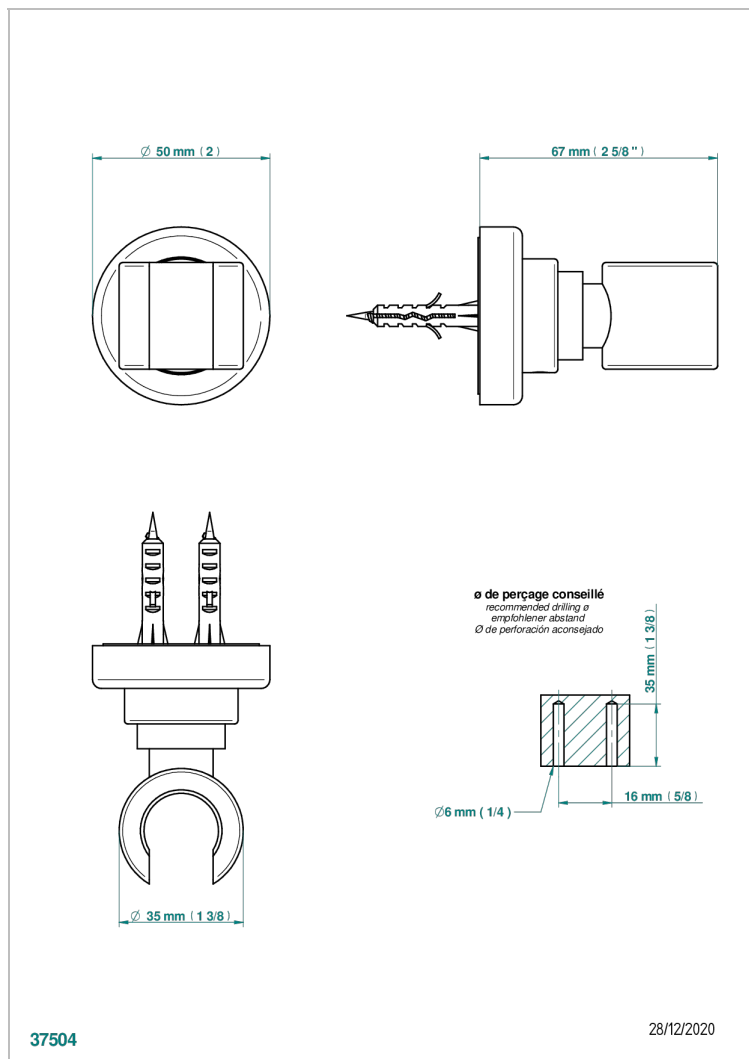

БАГАТЕЛЬ С МЕТАЛЛИЧЕСКИМИ РУЧКАМИ

U3A-53F

Кронштейн стационарный встраиваемый в стену

THG[®]
PARIS

ХАРАКТЕРИСТИКИ

- Багатель с металлическими ручками
- Кронштейн стационарный встраиваемый в стену

ДОСТУПНЫЕ ВАРИАНТЫ ПОКРЫТИЙ