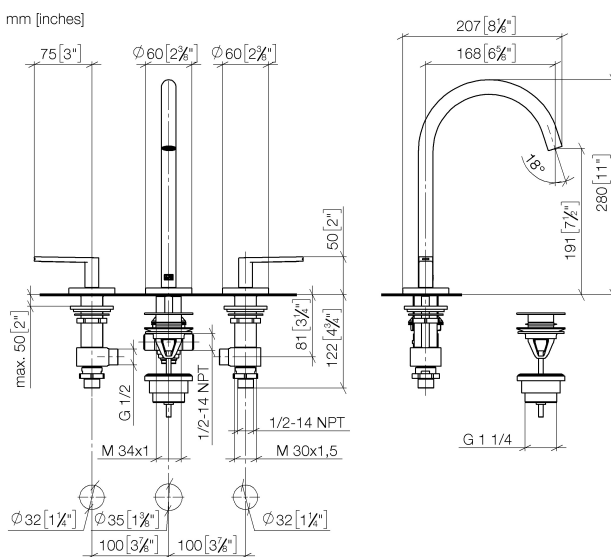

Умывальник - Meta

Смеситель для умывальника на три отверстия со сливным гарнитуром - чёрный матовый
 Артикульный номер: 20 713 661-33

- вылет 168 мм
- поворотный излив 360°
- круглая обогащенная воздухом струя
- высота смесителя 280 мм
- высота до аэратора 191 мм
- диаметр отверстия вентиля бокового 32 мм
- диаметр отверстия под излив 35 мм
- розетка Ø 60 мм
- 2х напорный шланг М 8 x 1 винченый, испытанный на герметичность
- расход макс. 5,7 л/мин
- не содержит свинца
- Группа смесителей согл. DIN 4109: 1
- (ADA)
- Только для умывальника с переливным устройством.

чёрный матовый

размерный чертёж

Все величины в мм / дюймах = мм x 0,0394

Умывальник - Meta

Смеситель для умывальника на три отверстия со сливным гарнитуром - чёрный матовый

Артикулльный номер: 20 713 661-33

график расхода

Умывальник - Meta

Смеситель для умывальника на три отверстия со сливным гарнитуром - чёрный матовый
Артикулльный номер: 20 713 661-33

Другие варианты поверхностей

хром
20 713 661-00

платина матовая
20 713 661-06