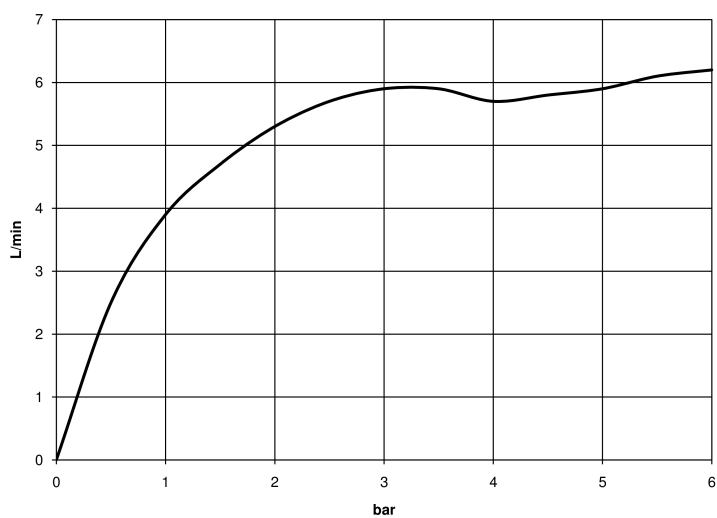

Умывальник - Meta

Смеситель для умывальника на три отверстия со сливным гарнитуром - чёрный матовый

Артикулльный номер: 20 713 661-33

график расхода