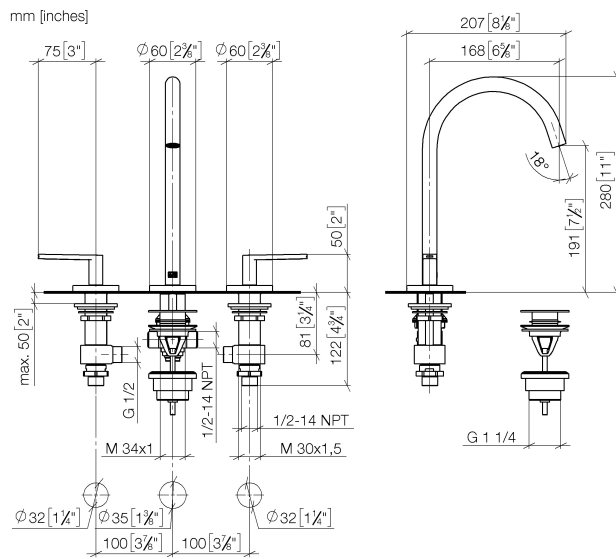

Умывальник - Meta

Смеситель для умывальника на три отверстия со сливным гарнитуром - чёрный матовый

Артикульный номер: 20 713 661-33

- вылет 168 мм
- поворотный излив 360°
- круглая обогащенная воздухом струя
- высота смесителя 280 мм
- высота до аэратора 191 мм
- диаметр отверстия вентиля бокового 32 мм
- диаметр отверстия под излив 35 мм
- розетка Ø 60 мм
- 2х напорный шланг М 8 х 1 винченый, испытанный на герметичность
- расход макс. 5,7 л/мин
- не содержит свинца
- Группа смесителей согл. DIN 4109: 1
- (ADA)
- Только для умывальника с переливным устройством.

чёрный матовый

Умывальник - Meta

Смеситель для умывальника на три отверстия со сливным гарнитуром - чёрный матовый

Артикульный номер: 20 713 661-33

размерный чертеж

Все величины в мм / дюймах = мм x 0,0394

график расхода

Умывальник - Meta

Смеситель для умывальника на три отверстия со сливным гарнитуром - чёрный матовый

Артикульный номер: 20 713 661-33

Другие варианты поверхностей

хром

20 713 661-00

платина матовая

20 713 661-06

Другие поверхности по запросу (x-tra Service)

12 506 970 90

Напорные шланги -

Умывальник - Meta

Смеситель для умывальника на три отверстия со сливным гарнитуром - чёрный матовый

Артикульный номер: 20 713 661-33