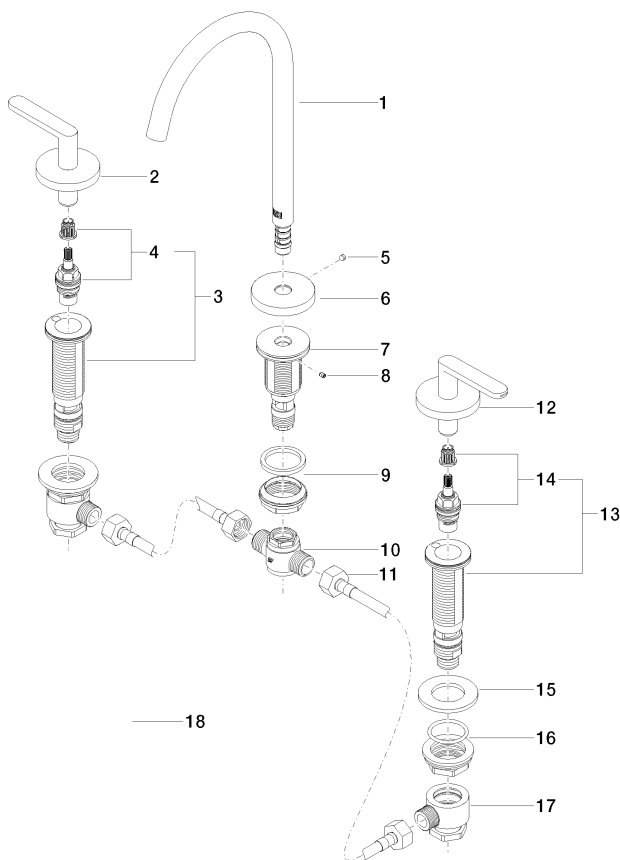

Умывальник - Meta

Смеситель для умывальника на три отверстия со сливным гарнитуром - чёрный матовый

Артикульный номер: 20 713 661-33

- вылет 168 мм
- поворотный излив 360°
- круглая обогащенная воздухом струя
- высота смесителя 280 мм
- высота до аэратора 191 мм
- диаметр отверстия вентиля бокового 32 мм
- диаметр отверстия под излив 35 мм
- розетка Ø 60 мм
- 2х напорный шланг М 8 х 1 винченый, испытанный на герметичность
- расход макс. 5,7 л/мин
- не содержит свинца
- Группа смесителей согл. DIN 4109: 1
- (ADA)
- Только для умывальника с переливным устройством.

график расхода

Умывальник - Meta

Смеситель для умывальника на три отверстия со сливным гарнитуром - чёрный матовый

Артикульный номер: 20 713 661-33

Другие варианты поверхностей

хром

20 713 661-00

платина матовая

20 713 661-06

Другие поверхности по запросу (x-tra Service)

12 506 970 90

Напорные шланги -

Умывальник - Meta

Смеситель для умывальника на три отверстия со сливным гарнитуром - чёрный матовый

Артикульный номер: 20 713 661-33

Спецификация запасных частей

№	Артикульный №	Наименование	Расходуемое кол-во
1	90 28 22 325 00-33		1
2	90 20 66 016 00-33		1
3	04 17 11 045 32 90	Вентиль боковой запирание влево 1/2" -	1
4	90 90 03 132 00 90	Деталь верха запирание влево 1/2" -	1
5	09 31 11 112 90	Крепление M5 x 6 мм -	1
6	09 27 66 002-33		1
7	09 30 01 287 90	Подключение Ø 50 x 97 мм -	1
8	09 31 11 044 90	Крепление M4 x 5 мм -	1
9	04 23 10 044 07 90		1
10	04 17 11 020 10 90	Подключение 1/2" x 1/2" -	1
11	04 30 04 096 00 90	Напорный шланг 1/2" x 1/2" x 400 мм -	2
12	90 20 66 015 00-33		1
13	04 17 11 045 33 90	Вентиль боковой запирание вправо 1/2" -	1
14	90 90 03 133 00 90	Деталь верха запирание вправо 1/2" -	1
15	09 30 11 099 90	стиральная машина Ø 31 -	2
16	04 23 10 032 78 90	Крепление M30 x 1,5 -	2
17	04 17 11 023 10 90	Подключение 1/2" -	2
18	10 125 970-33	Сливной гарнитур с затвором 1 1/4" - чёрный матовый	1