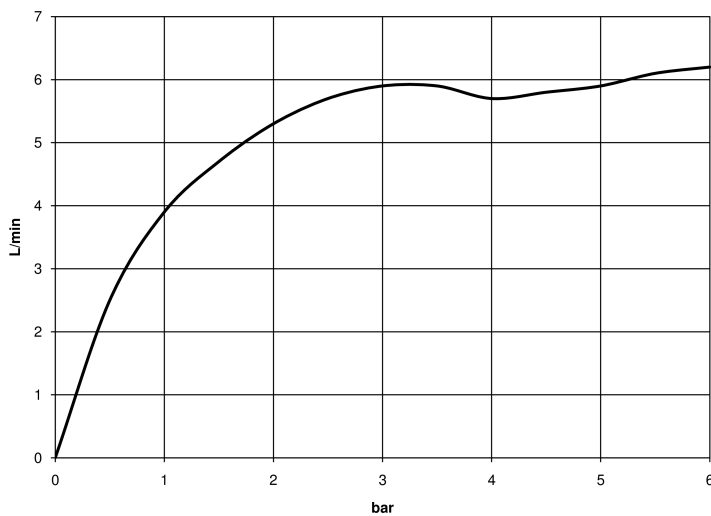

чёрный матовый