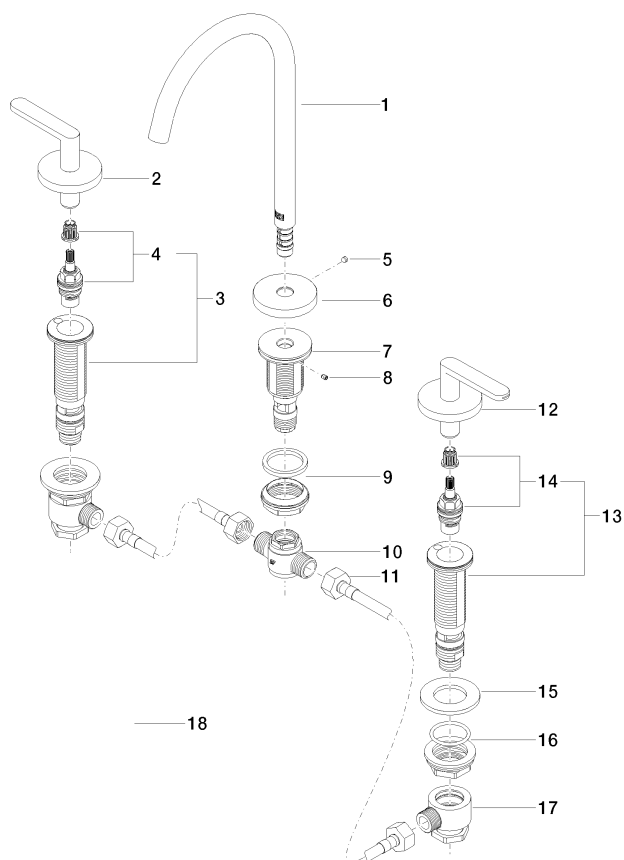

Умывальник - Meta

Смеситель для умывальника на три отверстия со сливным гарнитуром - чёрный

Артикулный номер: 20 713 661-33

Спецификация запасных частей

№	Артикулный №	Наименование	Расходуемое кол-во
1	90 28 22 325 00-33		1
2	90 20 66 016 00-33		1
3	04 17 11 045 32 90	Вентиль боковой заперение влево 1/2" -	1
4	90 90 03 132 00 90	Деталь верх заперение влево 1/2" -	1
5	09 31 11 112 90	Крепление М5 х 6 мм -	1
6	09 27 66 002-33		1
7	09 30 01 287 90	Подключение Ø 50 х 97 мм -	1
8	09 31 11 044 90	Крепление М4 х 5 мм -	1
9	04 23 10 044 07 90		1
10	04 17 11 020 10 90	Подключение 1/2" х 1/2" -	1
11	04 30 04 096 00 90	Напорный шланг 1/2" х 1/2" х 400 мм -	2
12	90 20 66 015 00-33		1
13	04 17 11 045 33 90	Вентиль боковой заперение вправо 1/2" -	1
14	90 90 03 133 00 90	Деталь верх заперение вправо 1/2" -	1
15	09 30 11 099 90	стиральная машина Ø 31 -	2
16	04 23 10 032 78 90	Крепление М30 х 1,5 -	2
17	04 17 11 023 10 90	Подключение 1/2" -	2
18	10 125 970-33	Сливной гарнитур с затвором 1 1/4" - чёрный матовый	1