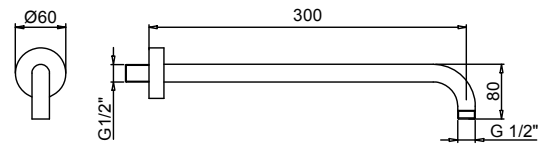

Арт. 8027

Кронштейн для душевой лейки

- длина 30 см
- круглая розетка
- настенный
- впуск 1/2"

Отделка:

- ☐ Хром 86 02 8027
- ☐ Черный матовый 86 13 8027

Проект:

Комната:

Дата:

Комментарии:

сертификаты: