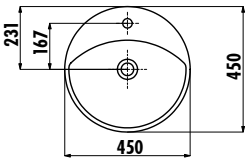

TEKNİK ÇİZİM

ÖZELLİKLER

Creavit önceden haber vermeksizin, ürünlerde ve teknik detaylarda değişiklik yapma hakkını saklı tutar.

Kalite Yönetim Sistemi

Müşteri Memnuniyeti Belgesi

Çevre Yönetim Sistemi

İş Sağlığı ve Güvenliği Yönetim Sistemi

LGA

Alman Standartlarına Uygunluk Belgesi

kiwa

Hollanda Standartlarına Uygunluk Belgesi

GOST - R

Rusya Standartlarına Uygunluk Belgesi

UKRSEPRO

Ukrayna Standartlarına Uygunluk Belgesi

İsrail Standartlarına Uygunluk Belgesi

Nijerya Standartlarına Uygunluk Belgesi

Türk Standartlarına Uygunluk Belgesi