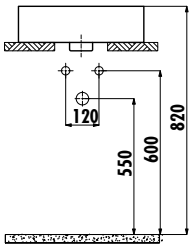

TEKNİK ÇİZİM

ÖZELLİKLER

Creavit önceden haber vermeksizin, ürünlerde ve teknik detaylarda değişiklik yapma hakkını saklı tutar.

Kalite Yönetim Sistemi

Müşteri Memnuniyeti Belgesi

Çevre Yönetim Sistemi

İş Sağlığı ve Güvenliği Yönetim Sistemi

LGA

Alman Standartlarına Uygunluk Belgesi

kiwa

Hollanda Standartlarına Uygunluk Belgesi

GOST - R

Rusya Standartlarına Uygunluk Belgesi

UKRSEPRO

Ukrayna Standartlarına Uygunluk Belgesi

İsrail Standartlarına Uygunluk Belgesi

Nijerya Standartlarına Uygunluk Belgesi

Türk Standartlarına Uygunluk Belgesi