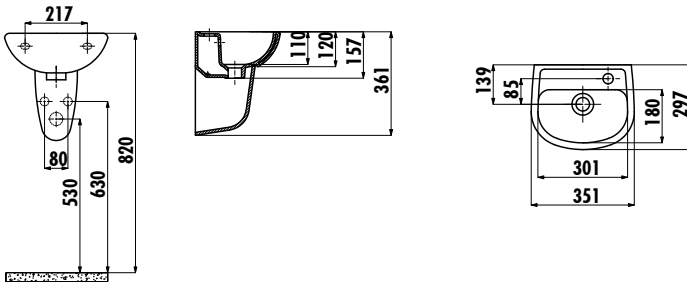

TEKNİK ÇİZİM

ÖZELLİKLER

Creavit önceden haber vermeksizin, ürünlerde ve teknik detaylarda değişiklik yapma hakkını saklı tutar.

Kalite Yönetim Sistemi

Müşteri Memnuniyeti Belgesi

Çevre Yönetim Sistemi

İş Sağlığı ve Güvenliği Yönetim Sistemi

LGA

Alman Standartlarına Uygunluk Belgesi

kiwa

Hollanda Standartlarına Uygunluk Belgesi

GOST - R

Rusya Standartlarına Uygunluk Belgesi

UkrSEPRO

Ukrayna Standartlarına Uygunluk Belgesi

İsrail Standartlarına Uygunluk Belgesi

Nijerya Standartlarına Uygunluk Belgesi

Türk Standartlarına Uygunluk Belgesi