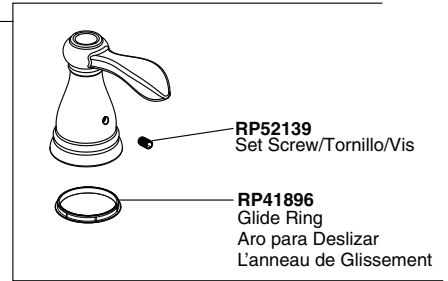

Two-Handle Roman Tub Robinetterie de Toilette à Manette Double

Llave de Dos Manijas para Lavamanos

Model/Modelo/Modèle 37984 Series/Series/Seria

ROMAN TUB

RP73839 ▲
Handle Assembly
Ensamble de la Manija
Manette

RP23094 ▲
Handle Base & Gasket
Base de la Manija y Empaque
Manette base et joint

RP52593
Stream Straightener, Gasket & Wrench
Enderezador del Chorro, Empaque y Llave
Concentrateur de Jet, Joint et Clé

RP40510
End Valve Assembly
Ensamble de la válvula final
Soupape

RP40616
Test Cap
Tapa de prueba
Bouchon d'essai

RP40505
Top Washer
Arandela superior
Rondelle supérieure

RP40503
Jack Screw
Gato de Tornillo
Vis d'ajustement

RP40507
Bottom Washer
Arandela Inferior
Rondelle inférieure

RP40504
Top Washer
Arandela superior
Rondelle supérieure

RP40503
Jack Screw
Gato de Tornillo
Vis d'ajustement

RP40506
Bottom Washer
Arandela Inferior
Rondelle inférieure

RP18362
O-Ring
Anillo "O"
Joint torique