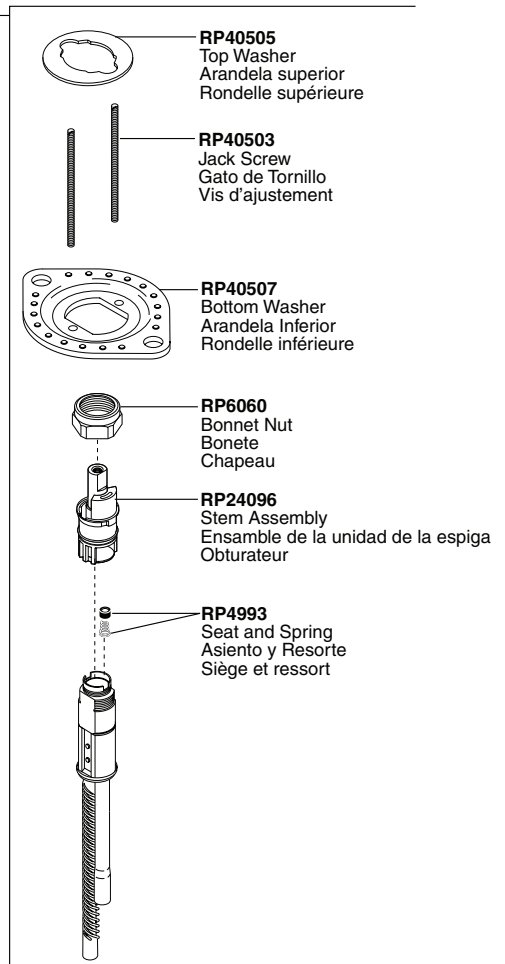

Two-Handle Roman Tub Robinetterie de Toilette à Manette Double

Llave de Dos Manijas para Lavamanos

Model/Modelo/Modèle 37984 Series/Series/Seria

ROMAN TUB

RP73839 ▲
Handle Assembly
Ensamble de la Manija
Manette

RP52139
Set Screw/Tornillo/Vis

RP41896
Glide Ring
Aro para Deslizar
L'anneau de Glissement

RP73840
Spout Ring & O-Rings
Aro Para el Surtidor y Anillos "O"
Anneau du Bec et Joints Toriques

RP73178
Set Screw & Button
Tornillo de Ajuste
Vis de calage

RP23094 ▲
Handle Base & Gasket
Base de la Manija y Empaque
Manette base et joint

RP52593
Stream Straightener, Gasket & Wrench
Enderezador del Chorro, Empaque y Llave
Concentrateur de Jet, Joint et Clé

RP40510
End Valve Assembly
Ensamble de la válvula final
Soupape

RP40616
Test Cap
Tapa de prueba
Bouchon d'essai

RP40505
Top Washer
Arandela superior
Rondelle supérieure

RP40503
Jack Screw
Gato de Tornillo
Vis d'ajustement

RP40507
Bottom Washer
Arandela Inferior
Rondelle inférieure