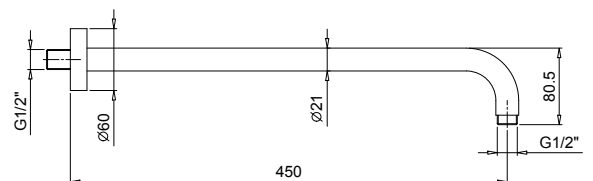

АРТ. 8059

Кронштейн для душевой лейки

- длина 45 см
- круглая розетка
- настенный
- впуск 1/2"

Отделки:

☐	Хром	81 02 8059
☐	Матовая натуральная сталь	81 93 8059
☐	Черный матовый	81 13 8059
☐	Белый матовый	81 29 8059
☐	Matt Gun Metal PVD	81 P5 8059
☐	Matt British Gold PVD	81 P6 8059
☐	Matt Copper PVD	81 P9 8059

Проект:

Комната:

Дата:

Комментарии:

сертификаты: