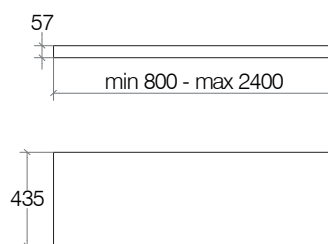

De sora

Piano Top, spessore 57 mm, profondità 435 mm, con staffe a vista in acciaio.

Top shelf with visible steel brackets / Plan avec supports visibles en acier / Oberstes Regal mit sichtbaren Stahlbügel

COD.	Misure / Measure / Dimensions / Maß	L €	O €	N €
82941.nn	800 ÷ 1190 mm			
82942.nn	1200 ÷ 1590 mm			
82943.nn	1600 ÷ 2400 mm			

Per tutti i lavabi in appoggio vedi pag. 252 a 261

For all countertop washbasin see pages: 252-261

N	Laminato Laminated Stratifié Holzlaminat				
		.03	.01	.02	.05

Piano Gobba, spessore 38 mm, profondità 435 mm, con staffe a vista in acciaio.

Top shelf with visible steel brackets / Plan avec supports visibles en acier / Oberstes Regal mit sichtbaren Stahlbügeln

COD.	Misure / Measure / Dimensions / Maß	L €	O €	N €
82951DX.nn	800 ÷ 1190 mm			
82951SX.nn	800 ÷ 1190 mm			
82952DX.nn	1200 ÷ 1590 mm			
82952SX.nn	1200 ÷ 1590 mm			
82953DX.nn	1600 ÷ 2400 mm			
82953SX.nn	1600 ÷ 2400 mm			