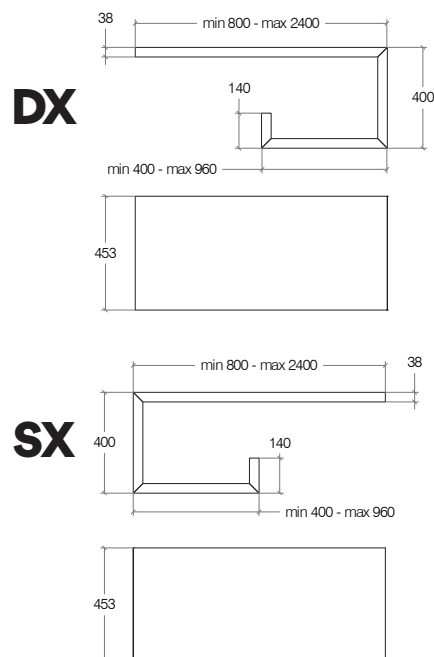

De sora

Piano Top, spessore 57 mm, profondità 435 mm, con staffe a vista in acciaio.

Top shelf with visible steel brackets / Plan avec supports visibles en acier / Oberstes Regal mit sichtbaren Stahlbügel

COD.	Misure / Measure / Dimensions / Maß	L €	O €	N €
82941.nn	800 ÷ 1190 mm			
82942.nn	1200 ÷ 1590 mm			
82943.nn	1600 ÷ 2400 mm			

Per tutti i lavabi in appoggio vedi pag. 252 a 261

For all countertop washbasin see pages: 252-261

N	Laminato Laminated Stratifié Holzlaminat				
		.03	.01	.02	.05

Piano Gobba, spessore 38 mm, profondità 435 mm, con staffe a vista in acciaio.

Top shelf with visible steel brackets / Plan avec supports visibles en acier / Oberstes Regal mit sichtbaren Stahlbügeln

COD.	Misure / Measure / Dimensions / Maß	L €	O €	N €
82951DX.nn	800 ÷ 1190 mm			
82951SX.nn	800 ÷ 1190 mm			
82952DX.nn	1200 ÷ 1590 mm			
82952SX.nn	1200 ÷ 1590 mm			
82953DX.nn	1600 ÷ 2400 mm			
82953SX.nn	1600 ÷ 2400 mm			