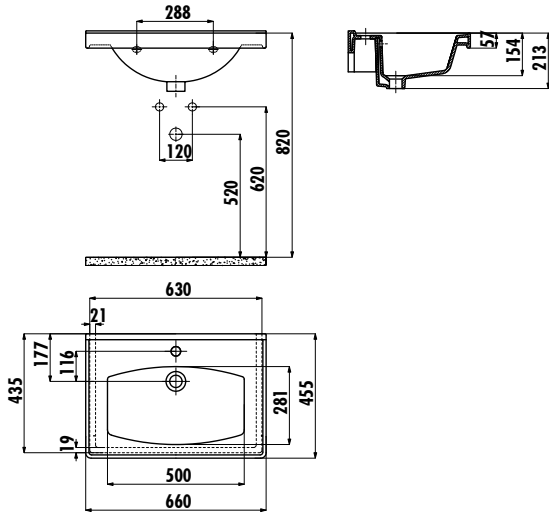

TEKNİK ÇİZİM

Creavit önceden haber vermeksizin, ürünlerde ve teknik detaylarda değişiklik yapma hakkını saklı tutar.

ÖZELLİKLER

Kalite Yönetim Sistemi

Müşteri Memnuniyeti Belgesi

Çevre Yönetim Sistemi

İş Sağlığı ve Güvenliği Yönetim Sistemi

LGA

Alman Standartlarına Uygunluk Belgesi

kiwa

Hollanda Standartlarına Uygunluk Belgesi

GOST - R

Rusya Standartlarına Uygunluk Belgesi

UKRSEPRO

Ukrayna Standartlarına Uygunluk Belgesi

İsrail Standartlarına Uygunluk Belgesi

Nijerya Standartlarına Uygunluk Belgesi

Türk Standartlarına Uygunluk Belgesi