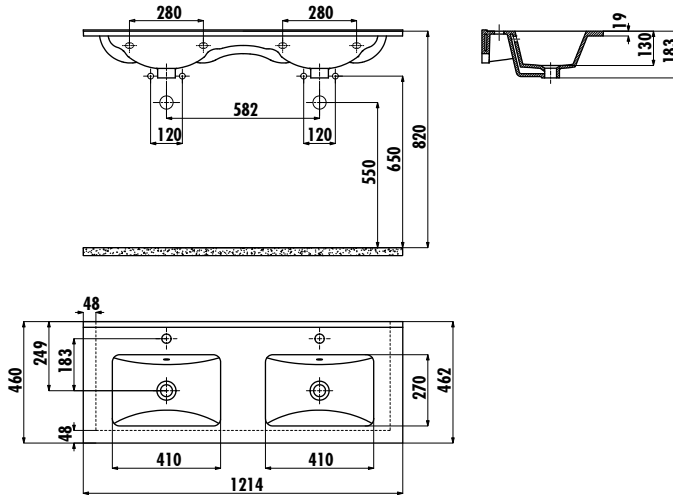

TEKNİK ÇİZİM

ÖZELLİKLER

Creavit önceden haber vermeksizin, ürünlerde ve teknik detaylarda değişiklik yapma hakkını saklı tutar.

Kalite Yönetim Sistemi

Müşteri Memnuniyeti Belgesi

Çevre Yönetim Sistemi

İş Sağlığı ve Güvenliği Yönetim Sistemi

LGA

Alman Standartlarına Uygunluk Belgesi

kiwa

Hollanda Standartlarına Uygunluk Belgesi

GOST - R

Rusya Standartlarına Uygunluk Belgesi

UkrSEPRO

Ukrayna Standartlarına Uygunluk Belgesi

İsrail Standartlarına Uygunluk Belgesi

Nijerya Standartlarına Uygunluk Belgesi

Türk Standartlarına Uygunluk Belgesi