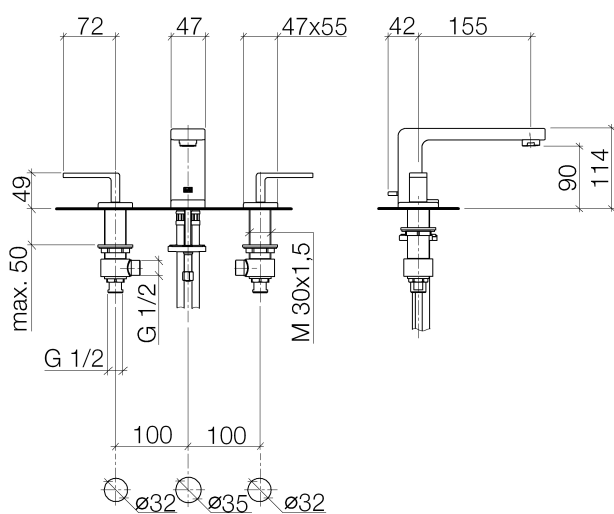

Умывальник - LULU

Смеситель для умывальника на три отверстия со сливным гарнитуром - платина

Артикулный номер: 20 713 710-06

- вылет 155 мм
- неподвижный излив
- круглая обогащенная воздухом струя
- высота смесителя 114 мм
- высота до аэратора 90 мм
- диаметр отверстия вентиля бокового 32 мм
- диаметр отверстия под излив 35 мм
- розетка 47 x 55 мм
- 2х напорный шланг М 8 x 1 винченный, испытанный на герметичность
- расход макс. 7 л/мин
- не содержит свинца
- Группа смесителей согл. DIN 4109: 1
- (ADA)
- Только для умывальника с переливным устройством.

платина матовая

размерный чертеж

Все величины в мм / дюймах = мм x 0,0394