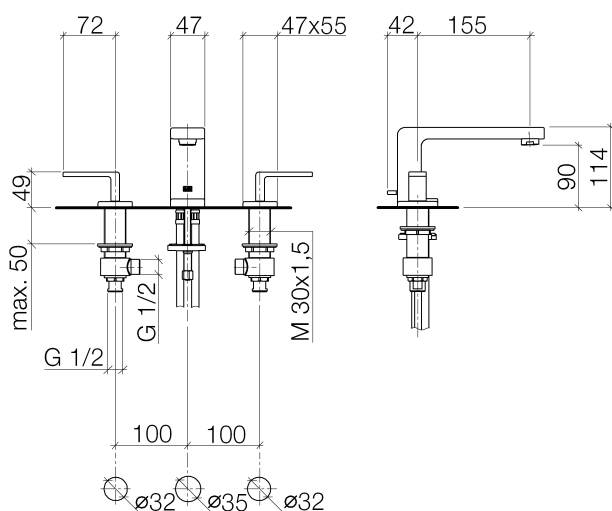

## Умывальник - LULU

Смеситель для умывальника на три отверстия со сливным гарнитуром - платина

Артикулный номер: 20 713 710-06

- вылет 155 мм
- неподвижный излив
- круглая обогащенная воздухом струя
- высота смесителя 114 мм
- высота до аэратора 90 мм
- диаметр отверстия вентиля бокового 32 мм
- диаметр отверстия под излив 35 мм
- розетка 47 x 55 мм
- 2х напорный шланг М 8 x 1 винченый, испытанный на герметичность
- расход макс. 7 л/мин
- не содержит свинца
- Группа смесителей согл. DIN 4109: 1
- (ADA)
- Только для умывальника с переливным устройством.

## размерный чертеж

Все величины в мм / дюймах = мм x 0,0394

Умывальник - LULU

Смеситель для умывальника на три отверстия со сливным гарнитуром - платина

Артикульный номер: 20 713 710-06

график расхода

Умывальник - LULU

Смеситель для умывальника на три отверстия со сливным гарнитуром - платина

Артикулльный номер: 20 713 710-06