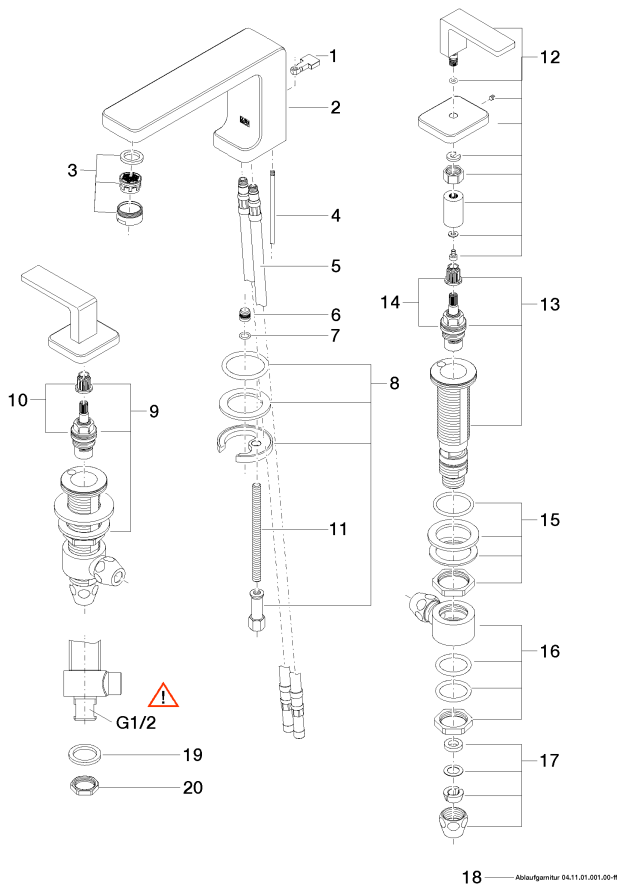

Умывальник - LULU

Смеситель для умывальника на три отверстия со сливным гарнитуром - платина

Артикульный номер: 20 713 710-06

Спецификация запасных частей

| № | Артикульный № | Наименование | Расходуемое кол-во |
|----|--------------------|---|--------------------|
| 1 | 09 20 71 033-06 | Потянуть кнопку - платина матовая | 1 |
| 2 | 09 11 71 095 10-06 | Излив 47 x 113 x 205 мм - платина матовая | 1 |
| 3 | 90 23 01 118 01-06 | Аэратор M24x1-AG 7,0 л/мин. - платина матовая | 1 |
| 4 | 09 31 09 080-06 | Тяга Ø 4 x 400 мм - платина матовая | 1 |
| 5 | 04 30 04 018 00 90 | Напорный шланг M8x1 x 420 мм - | 2 |
| 6 | 09 31 20 052 90 | Донный клапан M10 x 1 - | 1 |
| 7 | 09 14 10 061 90 | O-Ring EPDM 70 7,5 x 1,52 мм - | 1 |
| 8 | 04 30 11 038 75 90 | Крепление Ø 52 x 1,5 мм - | 1 |
| 9 | 04 17 11 045 53 90 | Вентиль боковой заправление вправо 1/2" - | 1 |
| 10 | 90 90 03 153 00 90 | Деталь верха заправление вправо 1/2" - | 1 |
| 11 | 09 31 11 012 90 | Крепление M8 x110 мм - | 1 |
| 12 | 90 20 71 046 01-06 | Ручка 135 x 130 x 80 мм - платина матовая | 2 |
| 13 | 04 17 11 045 52 90 | Вентиль боковой заправление влево 1/2" - | 1 |
| 14 | 90 90 03 152 00 90 | Деталь верха заправление влево 1/2" - | 1 |
| 15 | 04 23 10 032 78 90 | Крепление M30 x 1,5 - | 2 |
| 16 | 04 17 11 023 10 90 | Подключение 1/2" - | 2 |
| 17 | 04 23 30 040 00-06 | Подключение Ø 10 мм x 3/8" - платина матовая | 4 |
| 18 | 04 11 01 001 00-06 | Сливной гарнитур 1 1/4" - платина матовая | 1 |
| 19 | 09 30 11 059 90 | диск - | 2 |
| 20 | 09 23 10 012 90 | Крепление 1/2" - | 2 |